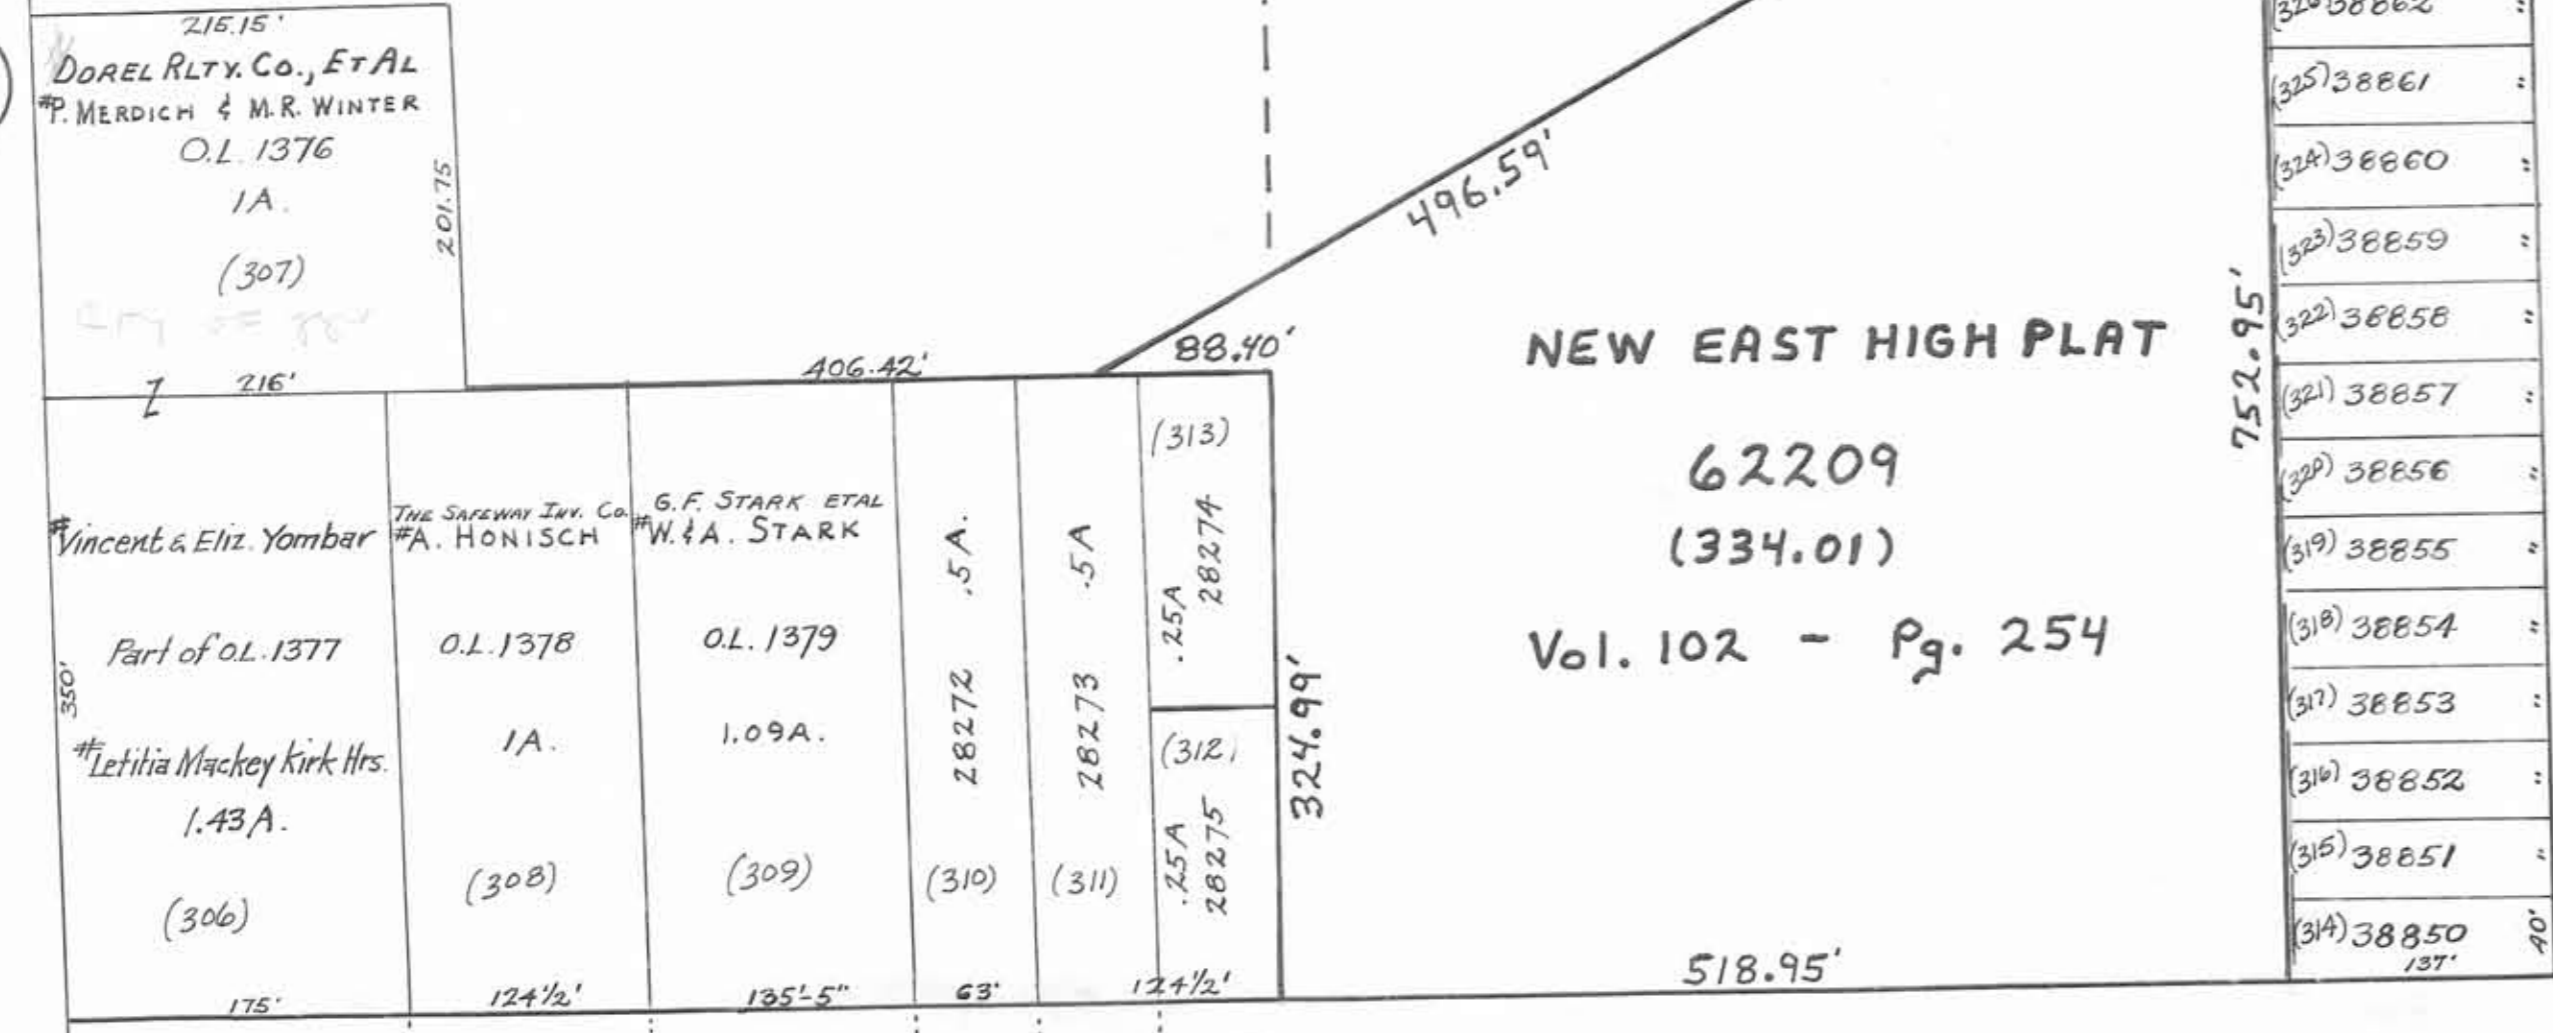

AVE. 50'

WOODSIDE ST. 50'

ST. 50'

AVE. 50'

SUNSHINE ST. 50'

ST. 50'

(BOND

LANDSDOWNE BLVD.

28

SCALE 1"=100' GIS Department Scanned: 4-23-04

137	57919	57920
(239)	57918	57921
(240)	57917	57922
(241)	57916	57923
(242)	38789	34636
(243)	38790	34635
(244)	38791	34634
(245)	38792	34633
(246)	38793	34632
(247)	38794	34631
(248)	38795	34630
(249)	38796	34629
(250)	38797	34628
(251)	38798	34627
(252)	38799	34626
(253)	38800	34625
(254)	38801	34624
(255)	38802	34623
(256)	38803	34622

137	34581	32552
(183)	34582	32551
(184)	34583	32550
(185)	34584	32549
(186)	34585	32548
(187)	34586	32547
(188)	34587	32546
(189)	34588	32545
(190)	34589	32544
(191)	34590	32543
(192)	34591	32542
(193)	34592	32541
(194)	34593	32540
(195)	34594	32539
(196)	34595	32538
(197)	34596	32537

137	32593	32594
(92)	32592	31535
(93)	32591	31534
(94)	32590	31533
(95)	32589	31532
(96)	32588	31531
(97)	32587	31530
(98)	32586	31529
(99)	32585	31528
(100)	32584	31527
(101)	32583	31526
(102)	32582	31525
(103)	32581	31524
(104)	32580	31523
(105)	32579	31522
(106)	32578	31521