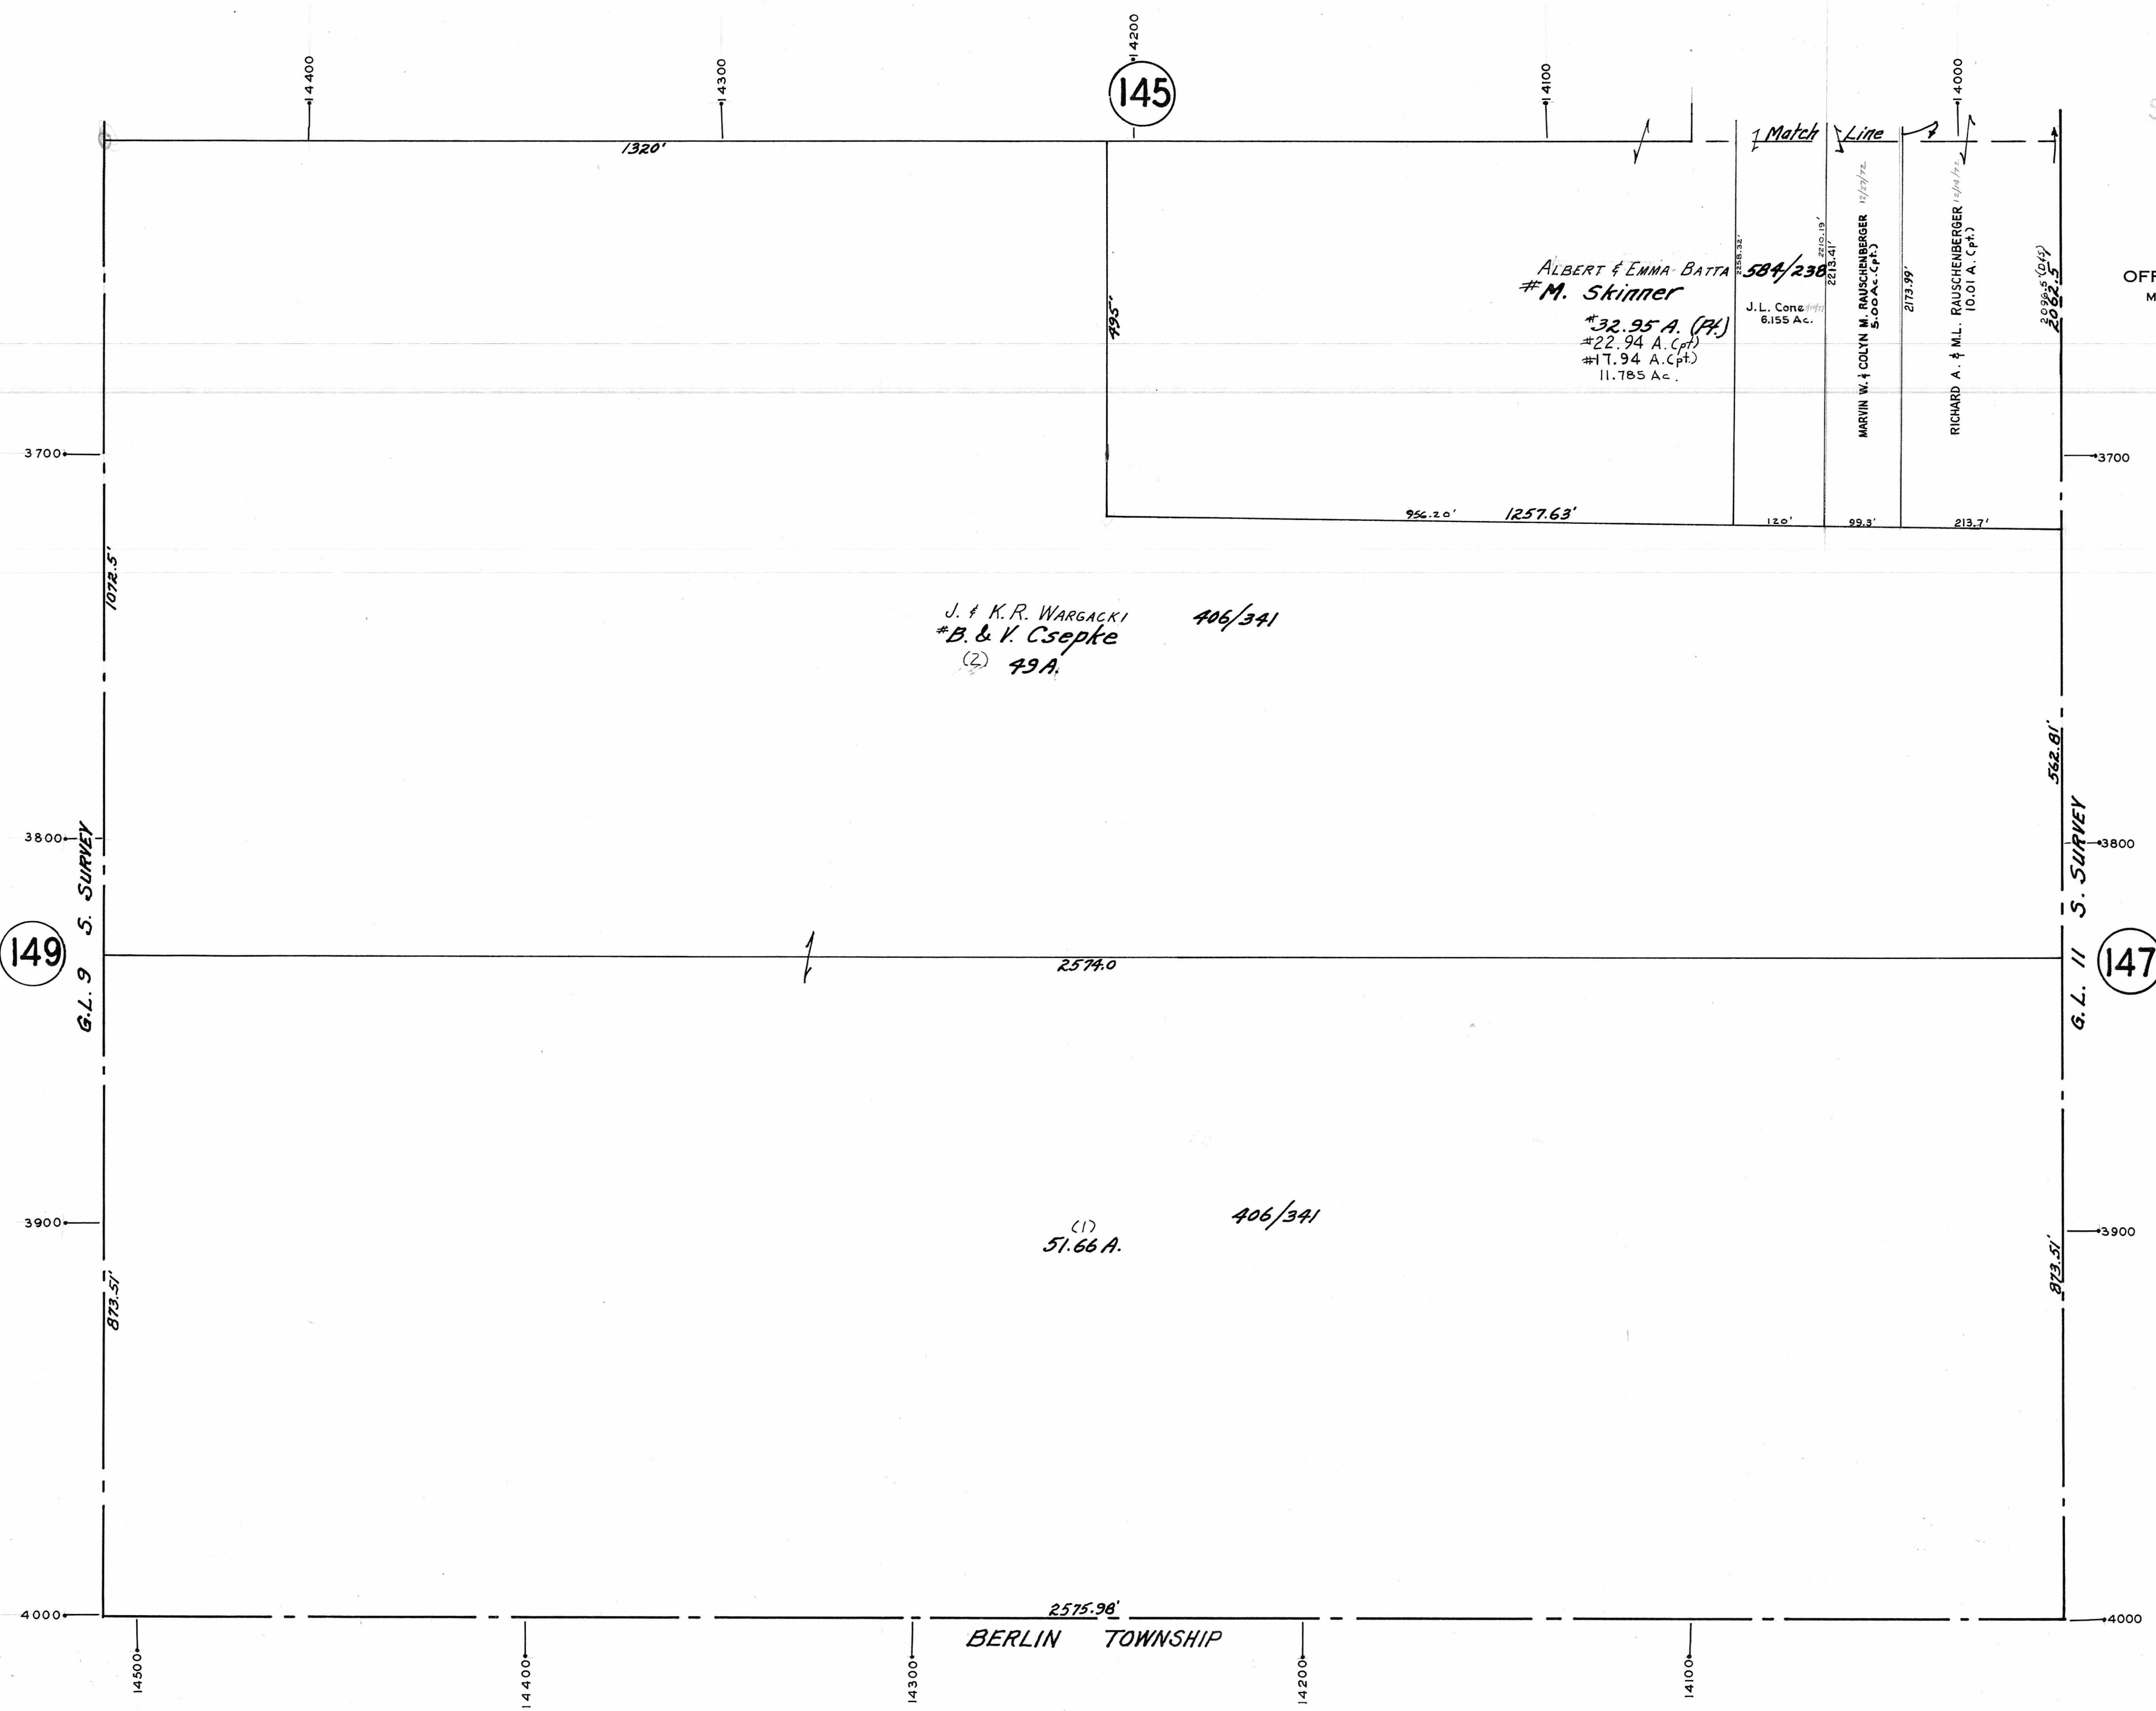

SCALE
1" = 100'

LEGEND

- 44 PLATE NUMBER
- 4700 HOUSE NUMBER GRID
- 4770 HOUSE NUMBER

145

149

147

BERLIN TOWNSHIP

G.L. 9 S. SURVEY

G.L. 11 S. SURVEY

14500

14400

14300

14200

14100

3700

3800

3900

4000

3700

3800

3900

4000

1320'

14400

14300

14200

14100

14000

1072.5'

2084.5'

562.81'

812.51'