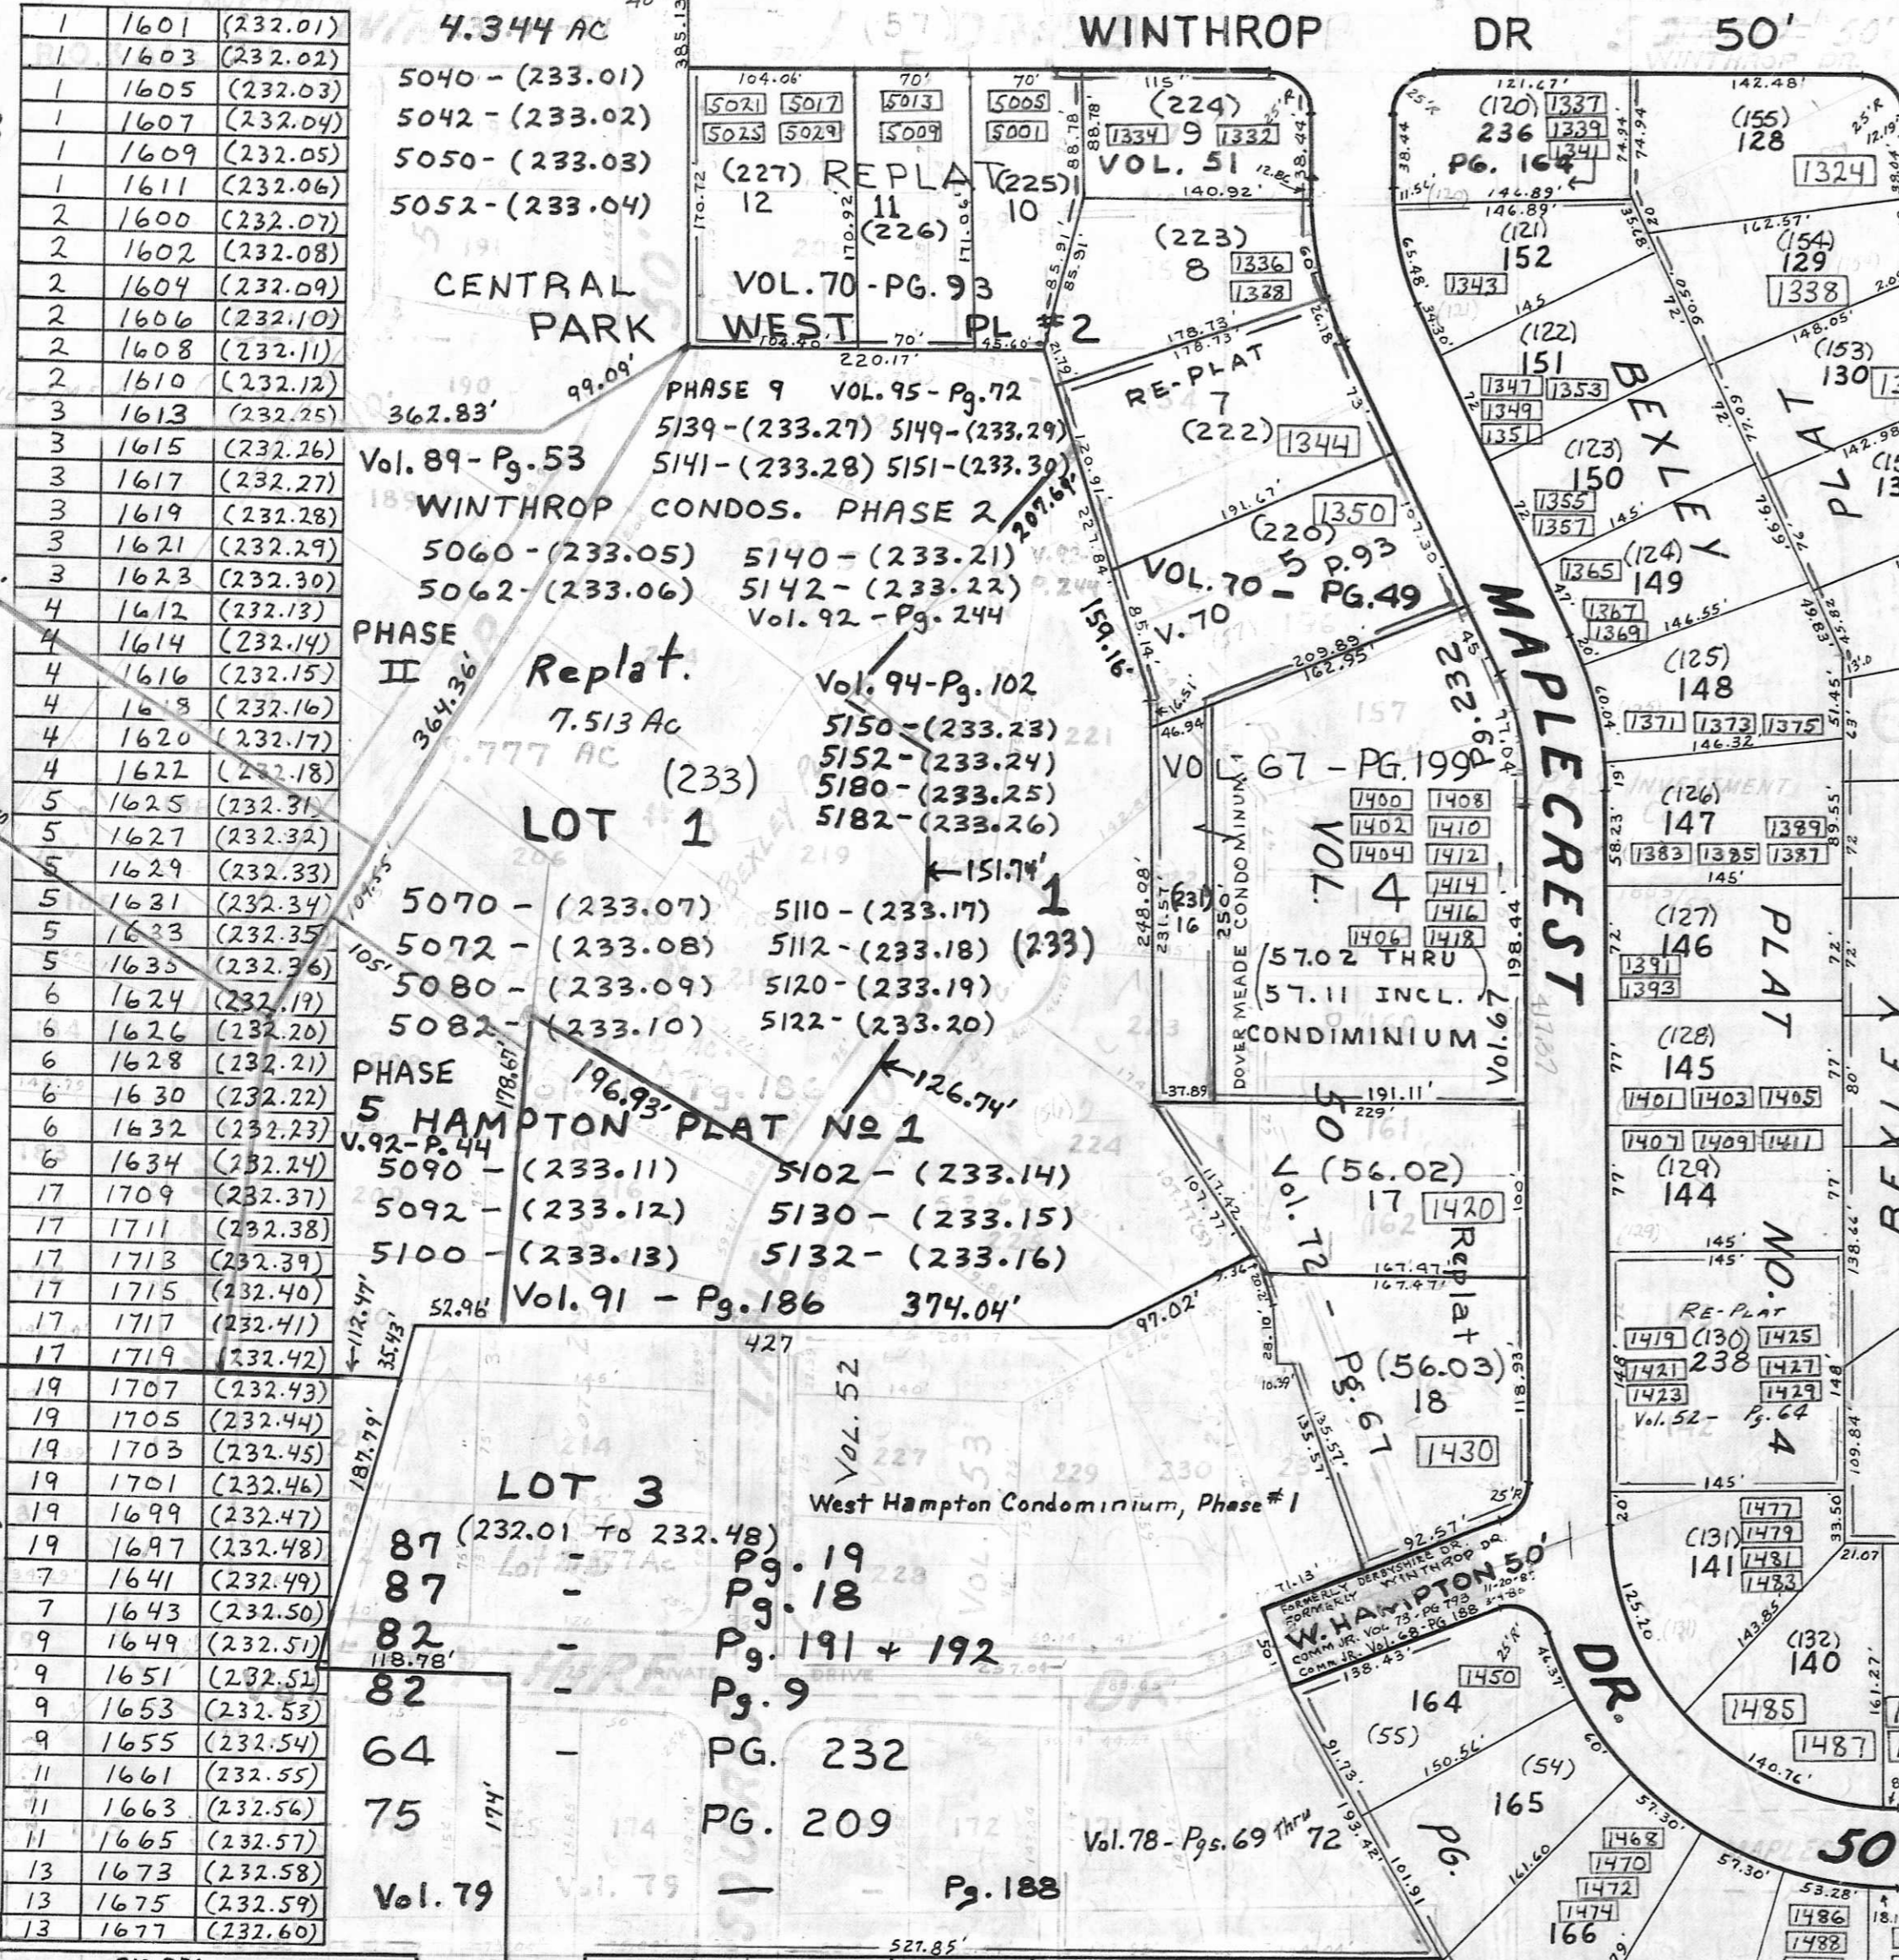

118

PLATTED
SEE MAP
117

REPLAT
CENTRAL PARK WEST PL. No. 1

LOT No. 1

4635	4625	4615
4633	4623	4613
4631	4621	4611
4629	4619	4609
4627	4617	4607
4605	4595	4585
4603	4593	4583
4601	4591	4581
4599	4589	4579
4605	4597	4587
4603	4595	4585
4601	4593	4583
4599	4591	4581

20

107

RHODE ISLAND DR. 50'

4655	4583	4581	4579	4577	4575	4573	4571
(201)	(199)	(198)	(197)	(197)	(197)	(197)	(197)
297	298	299	300	301	302	303	304
(202)	(202)	(202)	(202)	(202)	(202)	(202)	(202)
RE-PLAT							
(203)	(204)	(205)	(206)	(206)	(206)	(206)	(206)
37	36	35	34	33	32	31	30
(203)	(204)	(205)	(206)	(206)	(206)	(206)	(206)
37	36	35	34	33	32	31	30
(203)	(204)	(205)	(206)	(206)	(206)	(206)	(206)

FITZGERALD AVE. 60'

4655	4583	4581	4579	4577	4575	4573	4571
(201)	(199)	(198)	(197)	(197)	(197)	(197)	(197)
297	298	299	300	301	302	303	304
(202)	(202)	(202)	(202)	(202)	(202)	(202)	(202)
RE-PLAT							
(203)	(204)	(205)	(206)	(206)	(206)	(206)	(206)
37	36	35	34	33	32	31	30
(203)	(204)	(205)	(206)	(206)	(206)	(206)	(206)
37	36	35	34	33	32	31	30
(203)	(204)	(205)	(206)	(206)	(206)	(206)	(206)

RITA AVE. 60'

4655	4583	4581	4579	4577	4575	4573	4571
(201)	(199)	(198)	(197)	(197)	(197)	(197)	(197)
297	298	299	300	301	302	303	304
(202)	(202)	(202)	(202)	(202)	(202)	(202)	(202)
RE-PLAT							
(203)	(204)	(205)	(206)	(206)	(206)	(206)	(206)
37	36	35	34	33	32	31	30
(203)	(204)	(205)	(206)	(206)	(206)	(206)	(206)
37	36	35	34	33	32	31	30
(203)	(204)	(205)	(206)	(206)	(206)	(206)	(206)