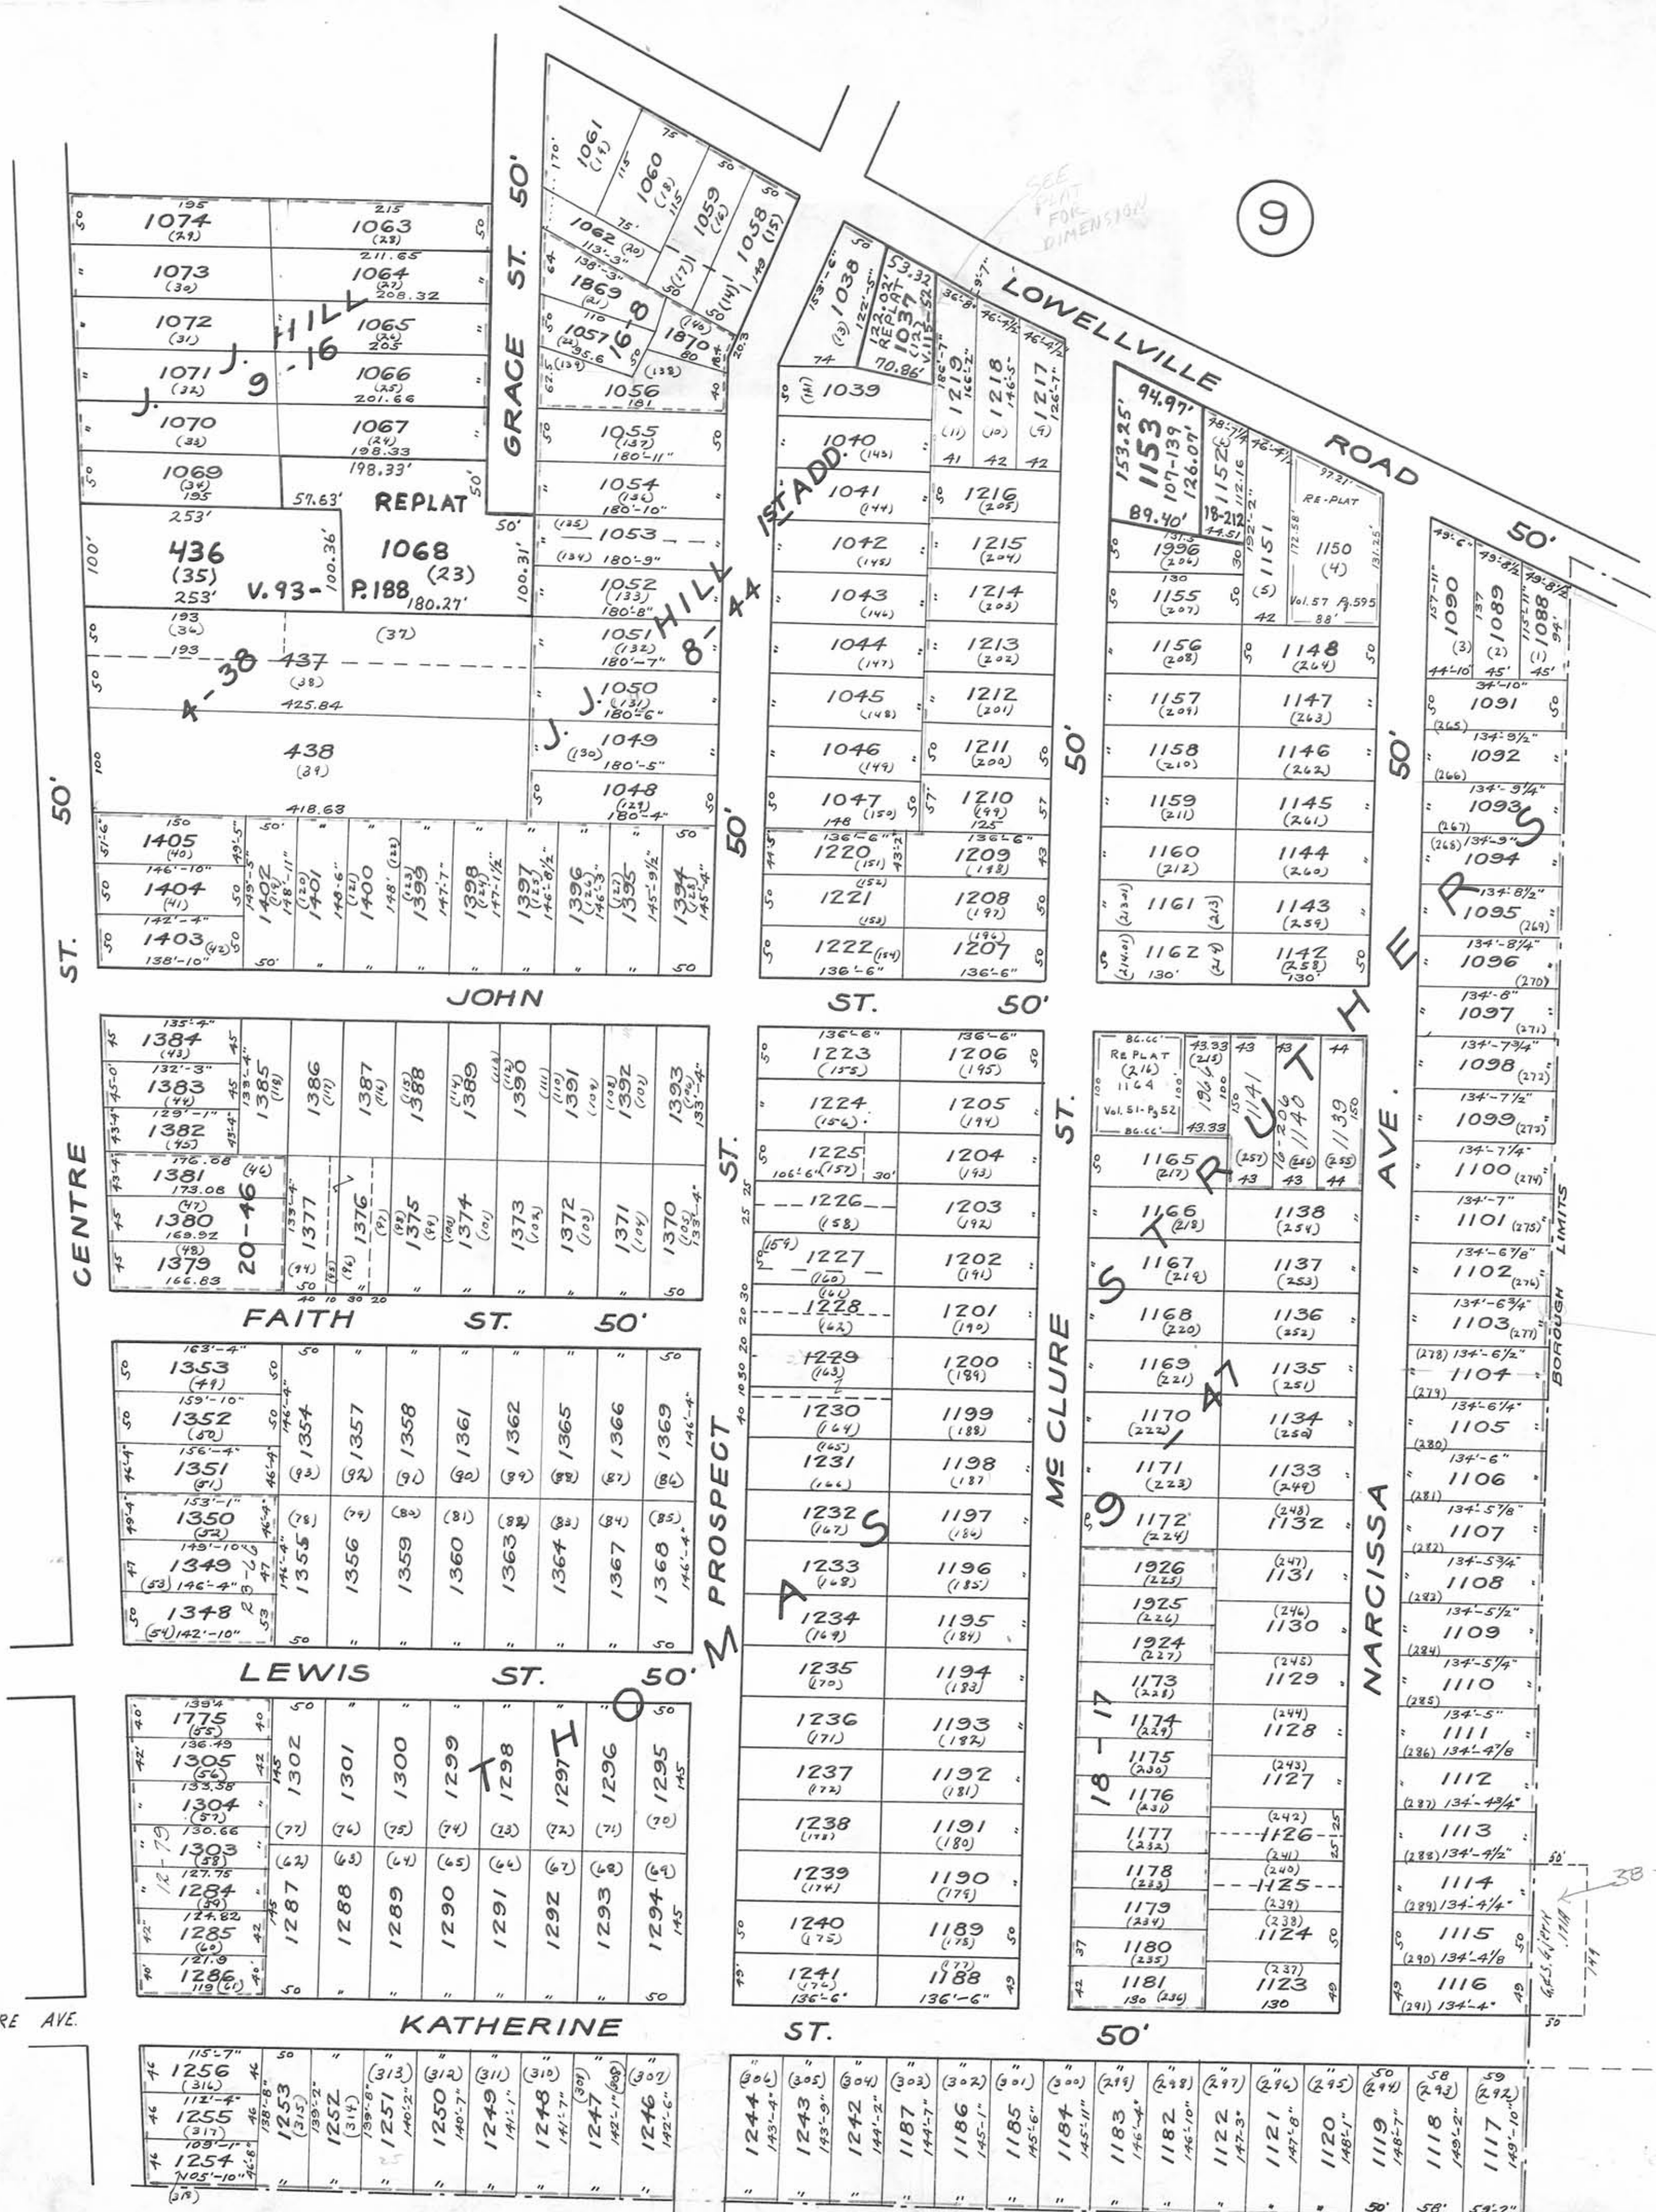

8

9

26

Scale 1 in. 100ft.

The Yo. Sheet & Tube Co
O.L. 133 pt.
#The Buckeye Land Co.
10.50 A. 508
10.50 A. 707