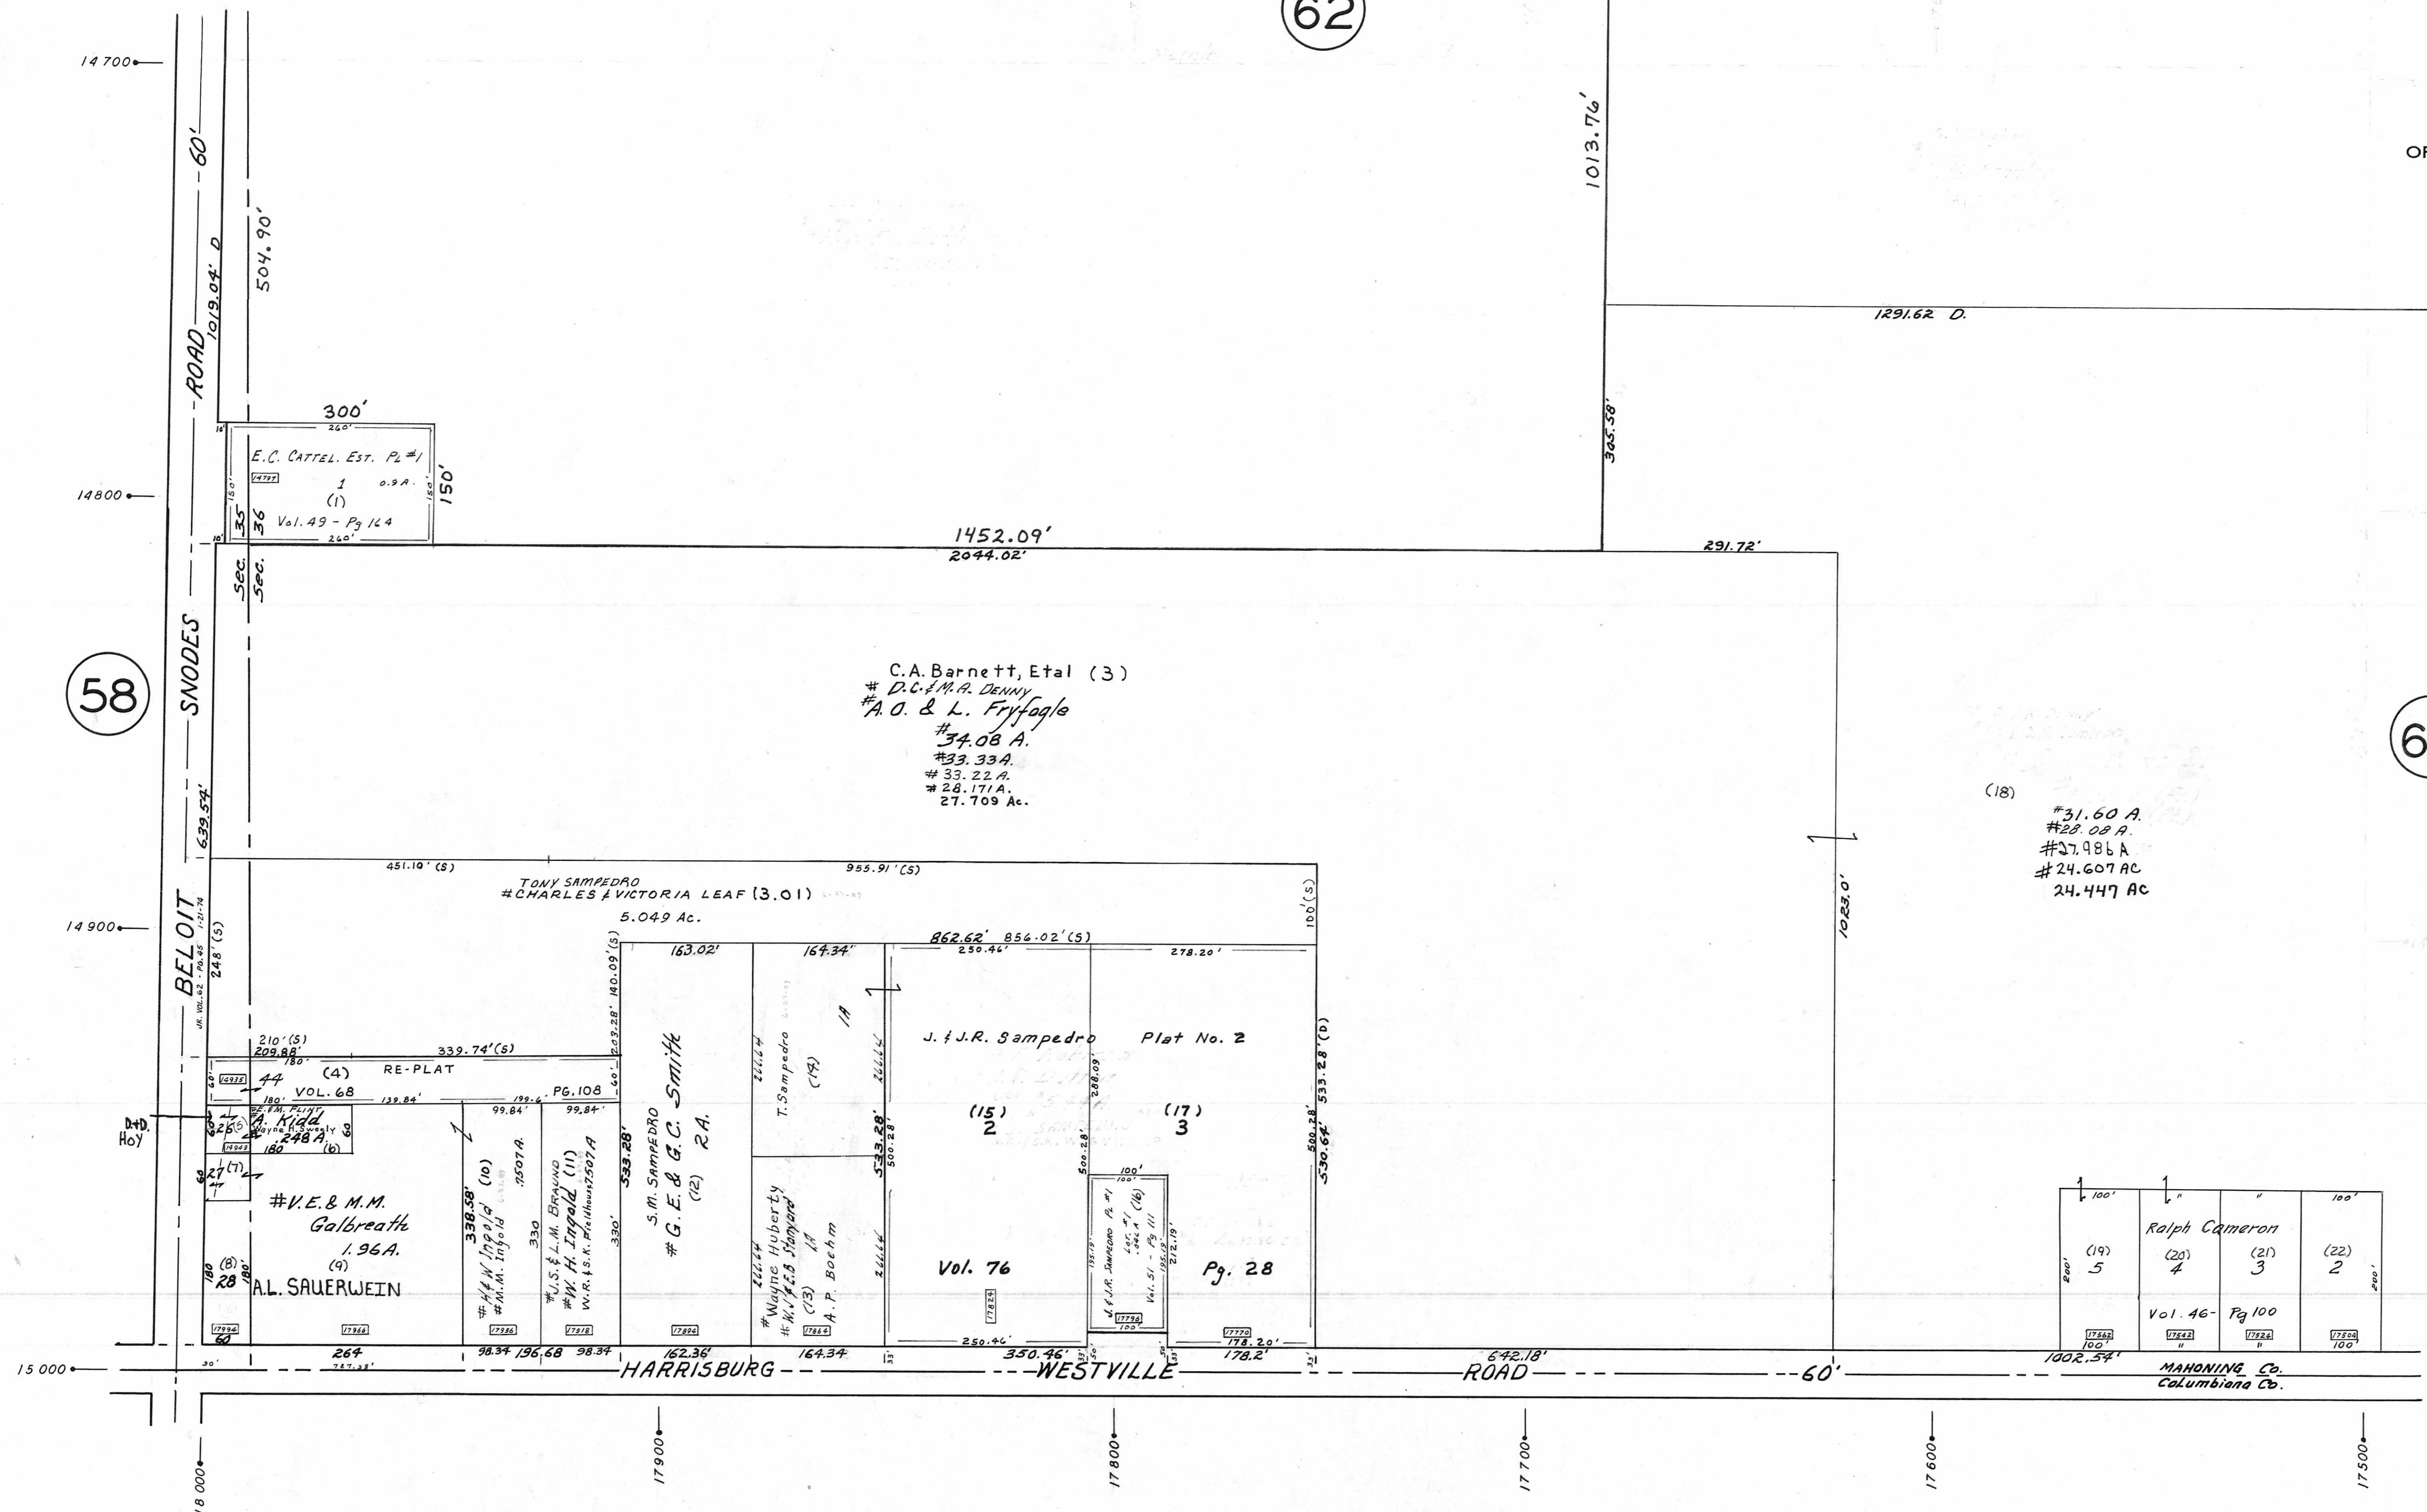

SCALE  
1" = 100'

64

LEGEND

- 44 PLATE NUMBER
- 4700 HOUSE NUMBERING GRID
- 4170 HOUSE NUMBER

62

58

(18)  
#31.60 A.  
#28.08 A.  
#27.986 A.  
#24.607 AC  
24.447 AC

100'	100'	100'	100'
(19) 5	Ralph Cameron (20) 4	(21) 3	(22) 2
17222 100'	17222 100'	17222 100'	17222 100'
Vol. 46	Pg 100		