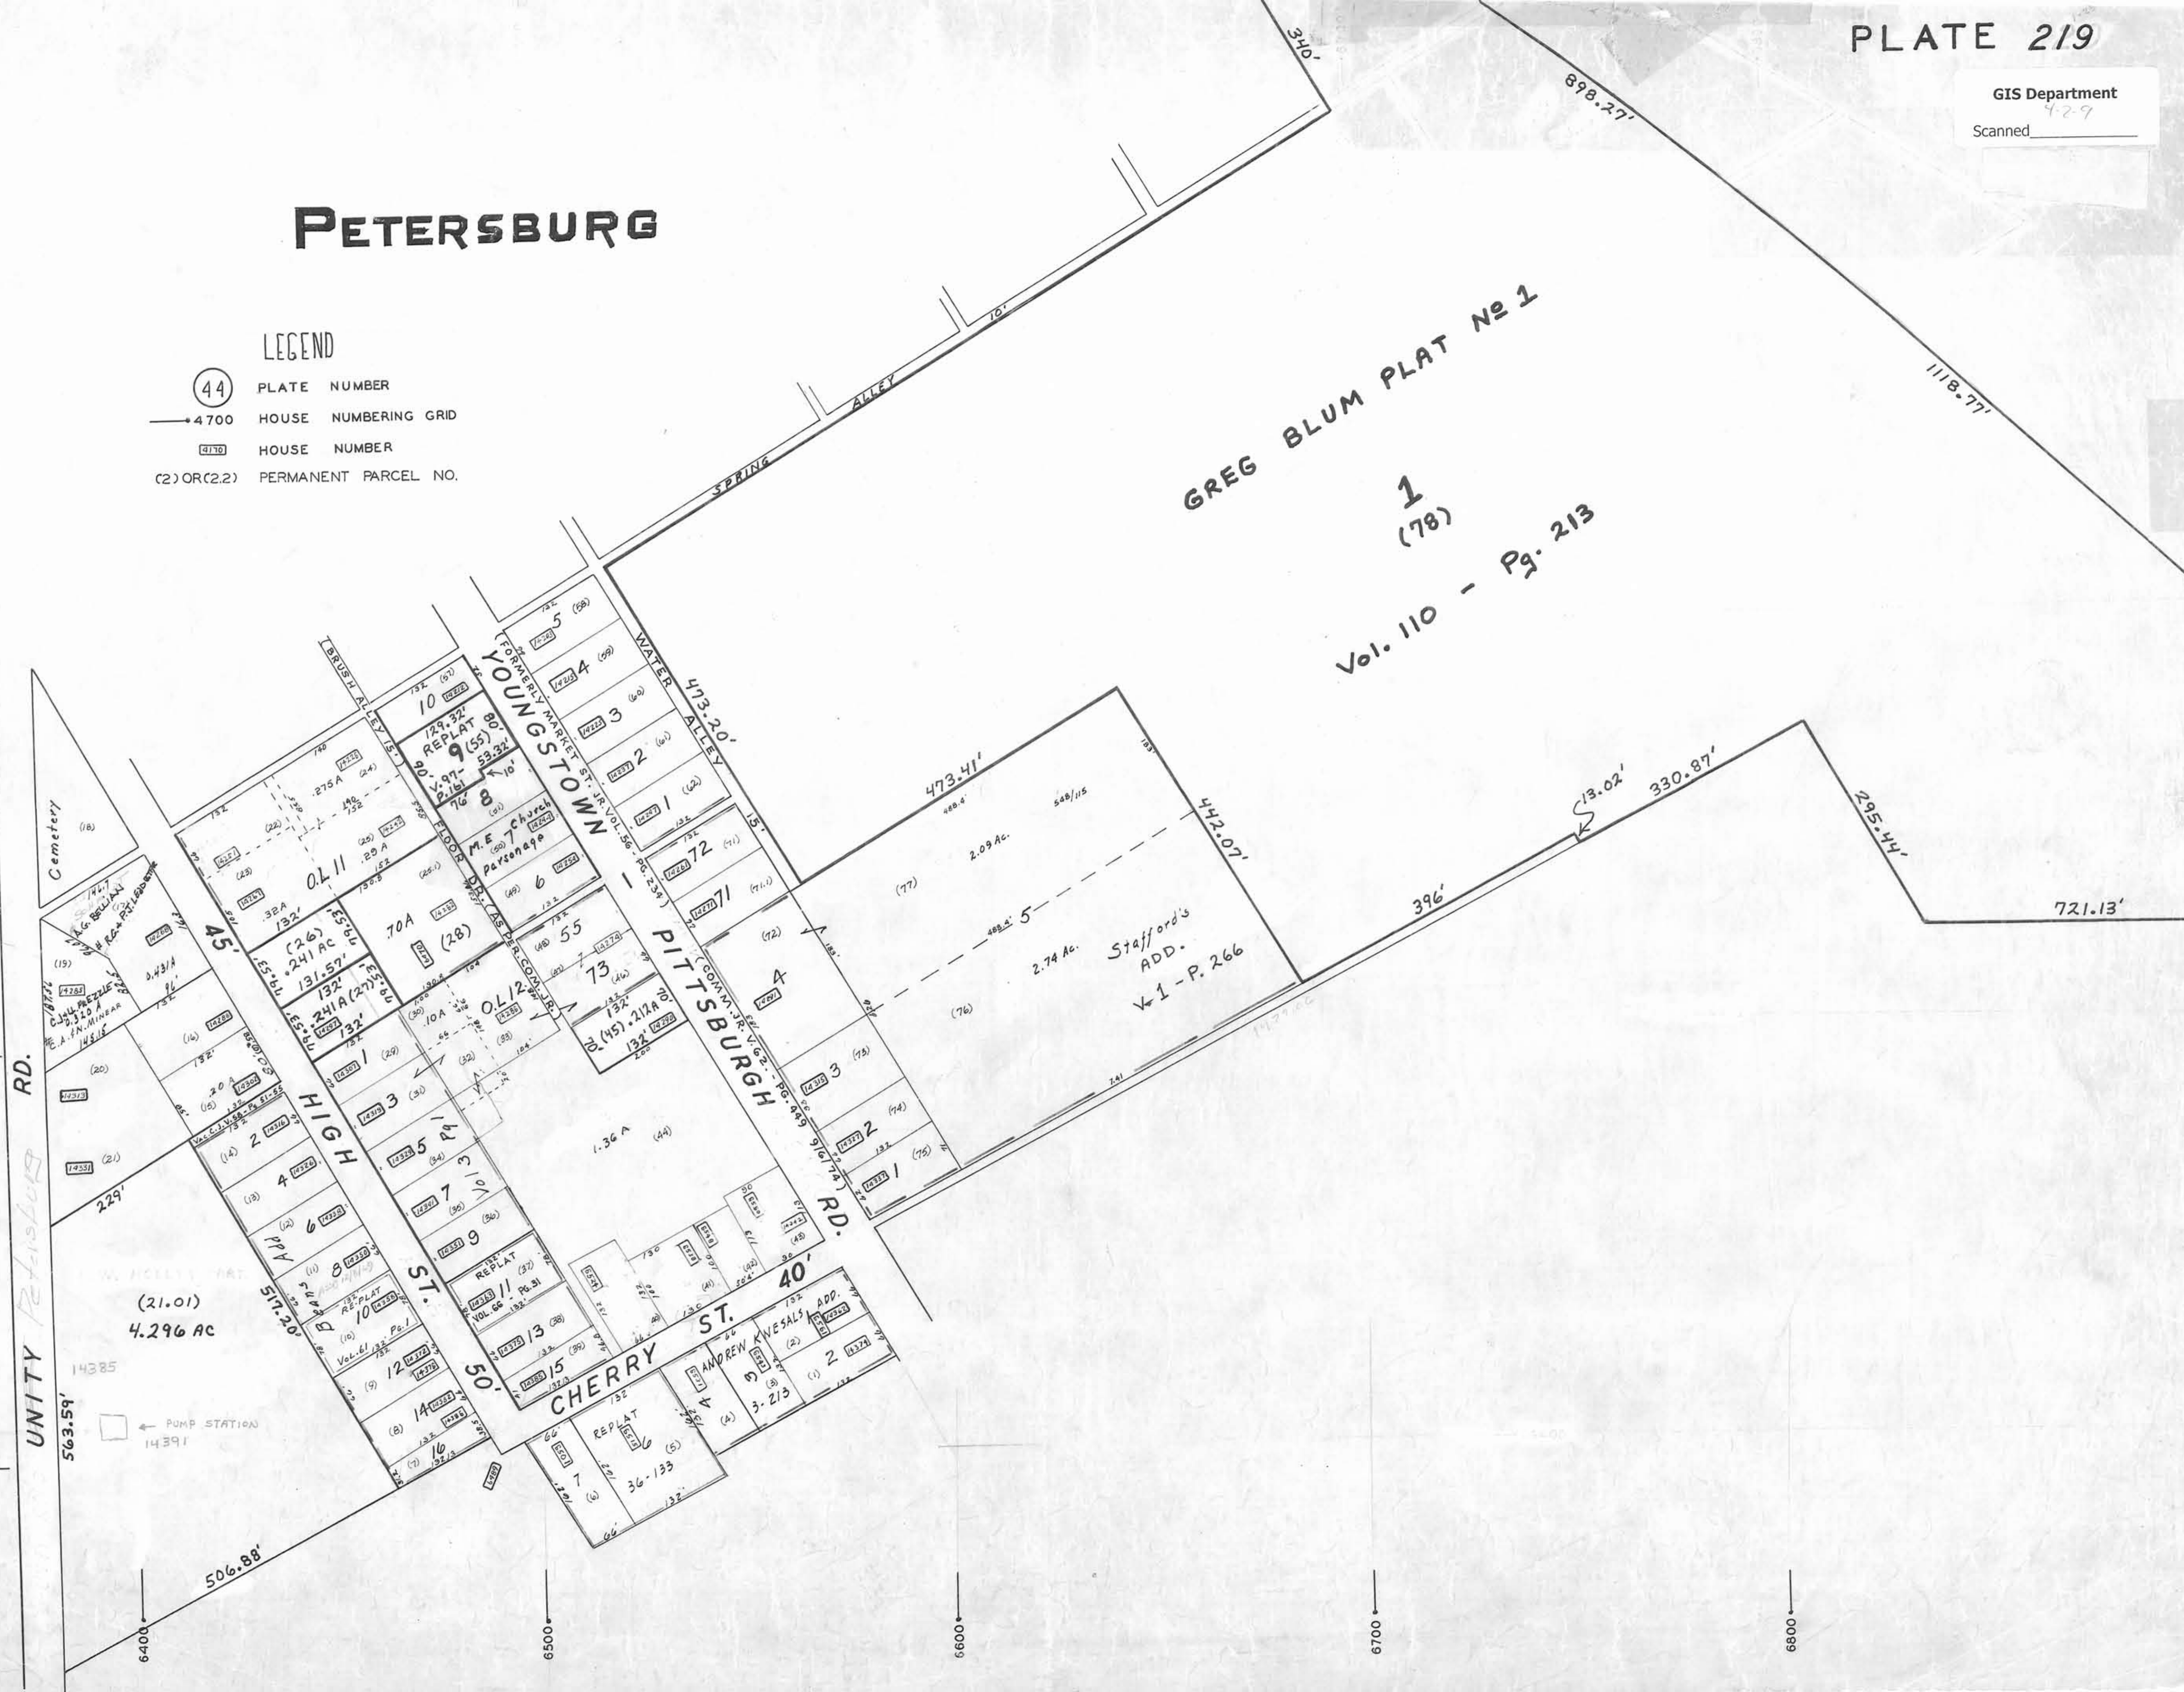

PETERSBURG

LEGEND

- (44) PLATE NUMBER
- 4700 HOUSE NUMBERING GRID
- (3170) HOUSE NUMBER
- (2) OR (2.2) PERMANENT PARCEL NO.

GREG BLUM PLAT No 1
1
(78)
Vol. 110 - Pg. 213

14100

14200

14300

14400

721.13'

295.44'

330.87'

396'

2.09 Ac.

2.74 Ac.

4.296 AC
(21.01)

← PUMP STATION
14385
14391