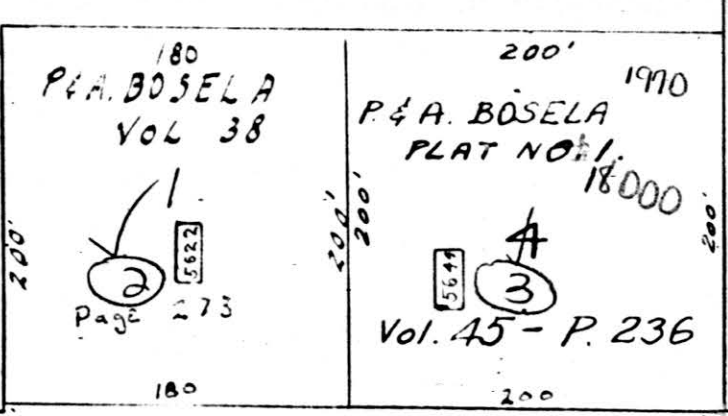

SCALE 1/2" = 100'

26

30

LEGEND

- 44 PLATE NUMBER
- 4700 HOUSE NUMBERING GRID
- 470 HOUSE NUMBER

ANNA BOSELA 40A.  
30.31A

E. A. & A. TABAK  
# A. SEDLACKO #103A.  
# 97 062A  
# 93 390A  
# 87 83A  
26.316A

P. A. BOSELA PLAT No. 1

Lot 2

J. P. M. SERRANO  
# J. & C. TABAK  
502A 845/1  
1912  
24.000

EDWARD TABAK PL. # 2

JOHNSON ROAD 40'

34