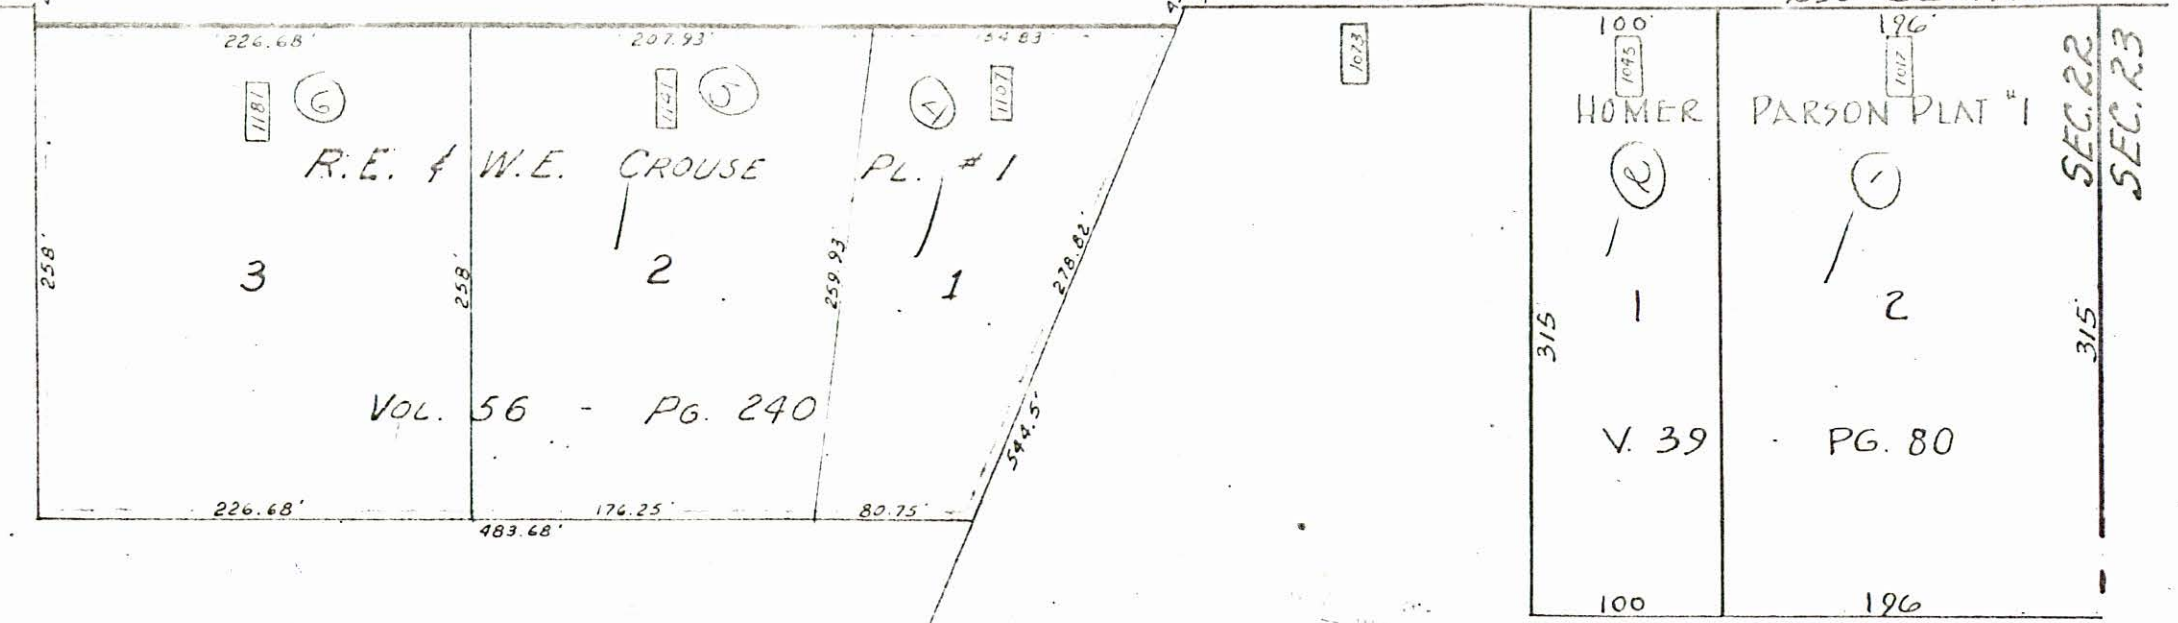

SCALE  
1" = 100'  
Sept. 1952

LEGEND

- (44) PLATE NUMBER
- 4300 HOUSE NUMBERING GRID
- [4202] HOUSE NUMBER

(75)

(77)

(60)

(7.2)  
Robt. J. Crouse  
15.103 Ac. pt

(7.1)  
R. L. Crouse  
16.21 Ac. Pt

(7)  
R.E. & W.E. CROUSE  
C. E. Crouse 522/70  
98.76 A. (Pt.)  
97.62 A.  
~~76.138 A.~~  
64.49 A (Pt.)

462/531  
R.D. & E.R. Heindel  
31.89 A. (Pt.)

Match

Line