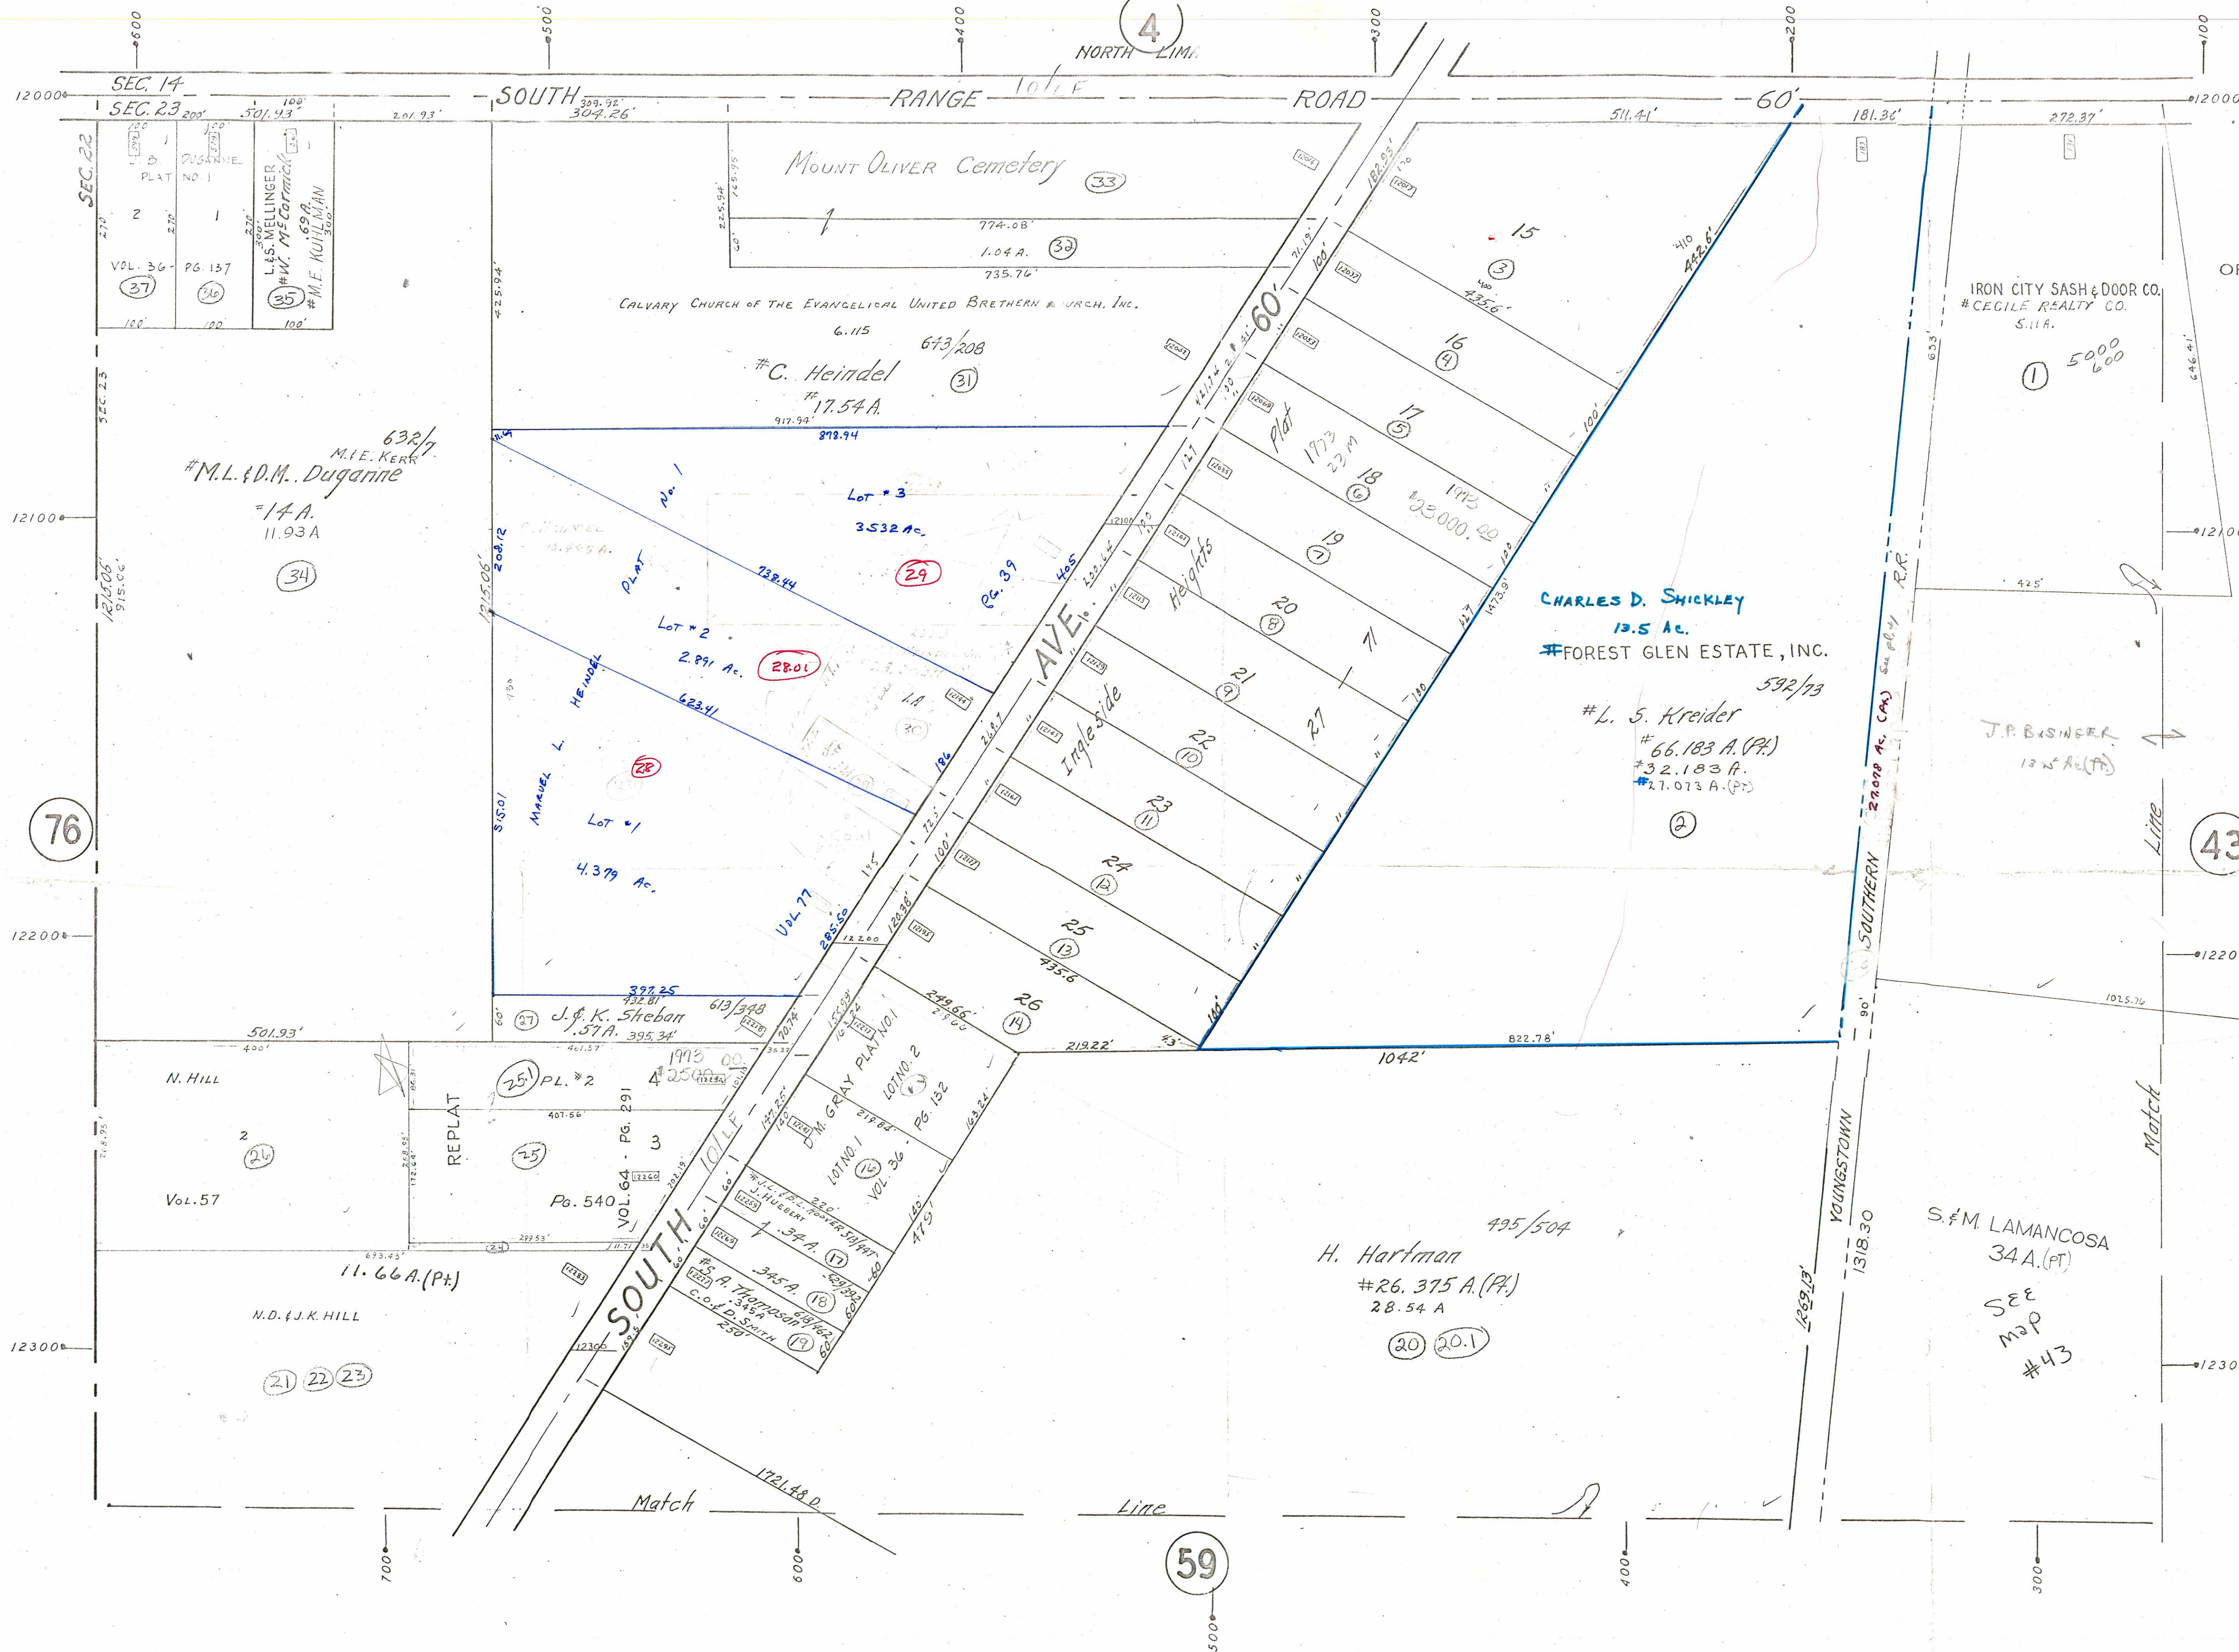

SCALE
1" = 100'

LEGEND

44 PLATE NUMBER

→ 4300 HOUSE NUMBERING GRID

2202 HOUSE NUMBER

76

43

59

S. M. LAMANCOSA
34 A. (PT)
SEE
Map
#43