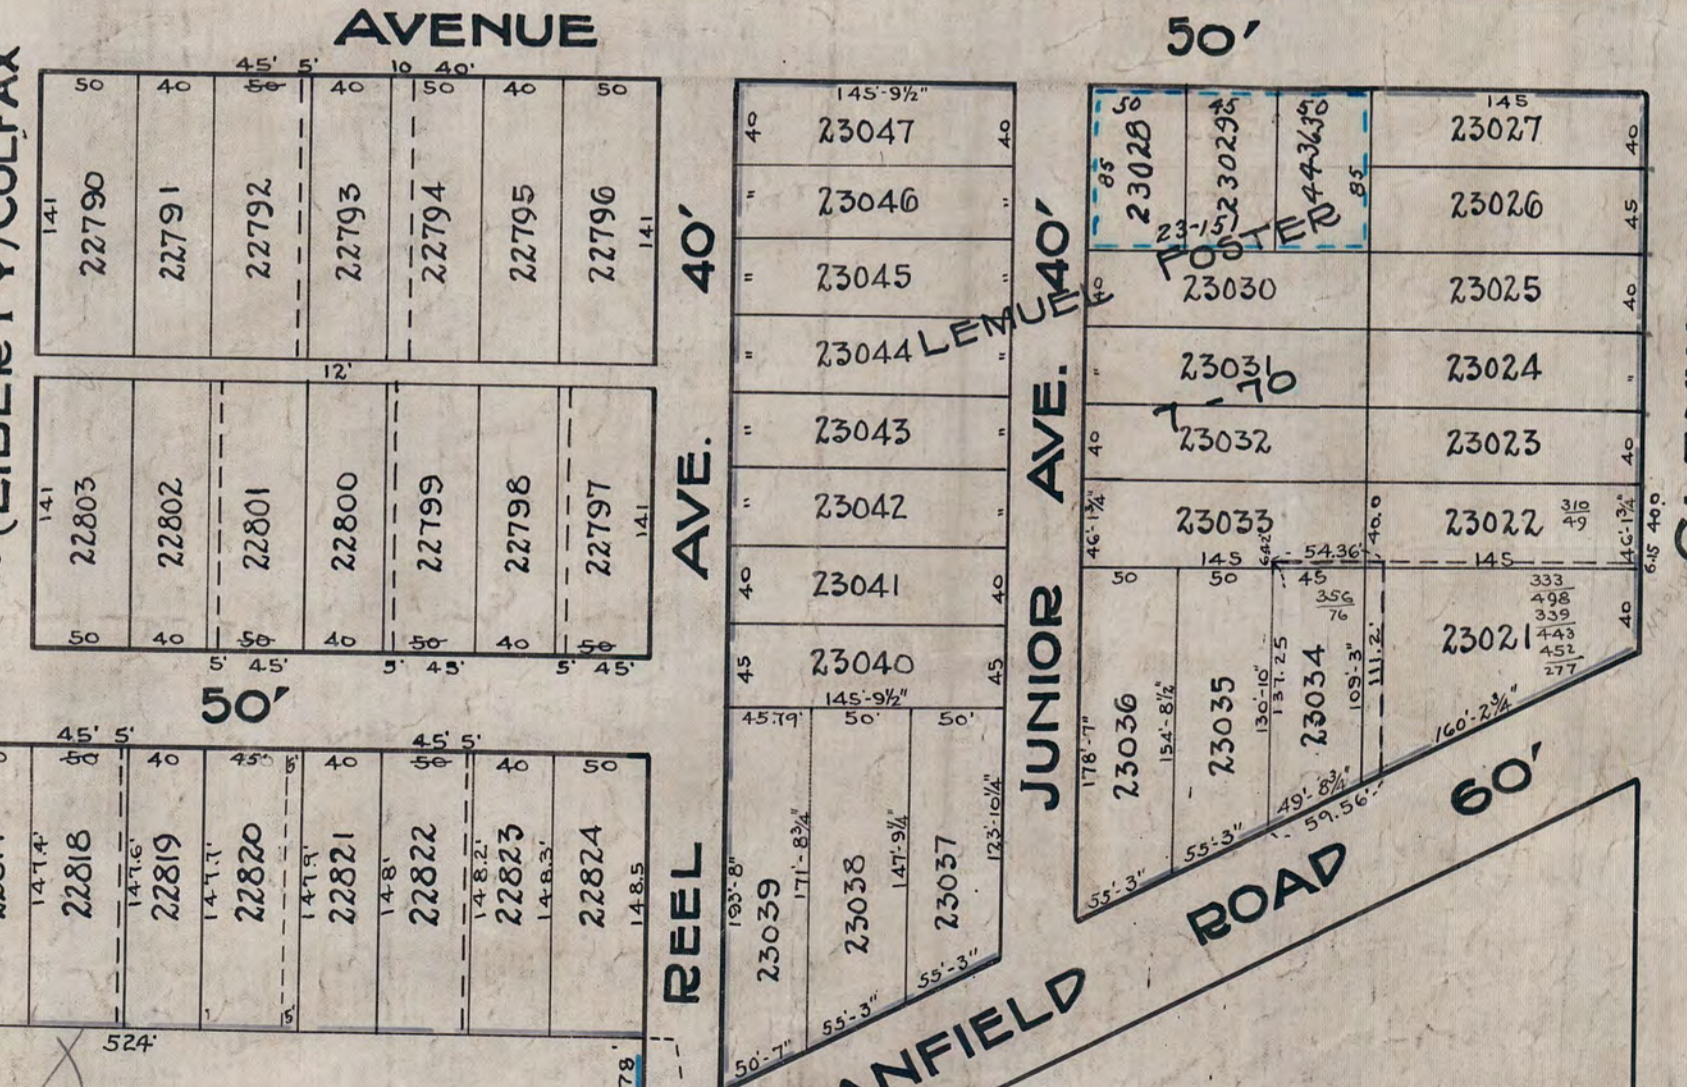

Border

135

Border

MILL CREEK PARK  
3367

194.5' 334.5' 140'

O.L. 1123  
Chas. Henry Koifer  
2.632A  
16-28  
225  
326

Willima J.F. Ritter  
1.368A

SHERWOOD AVE

PRINCETON AVE

145

60'

60'

40'

130

INIAYOLA AVE

IDORA AVE