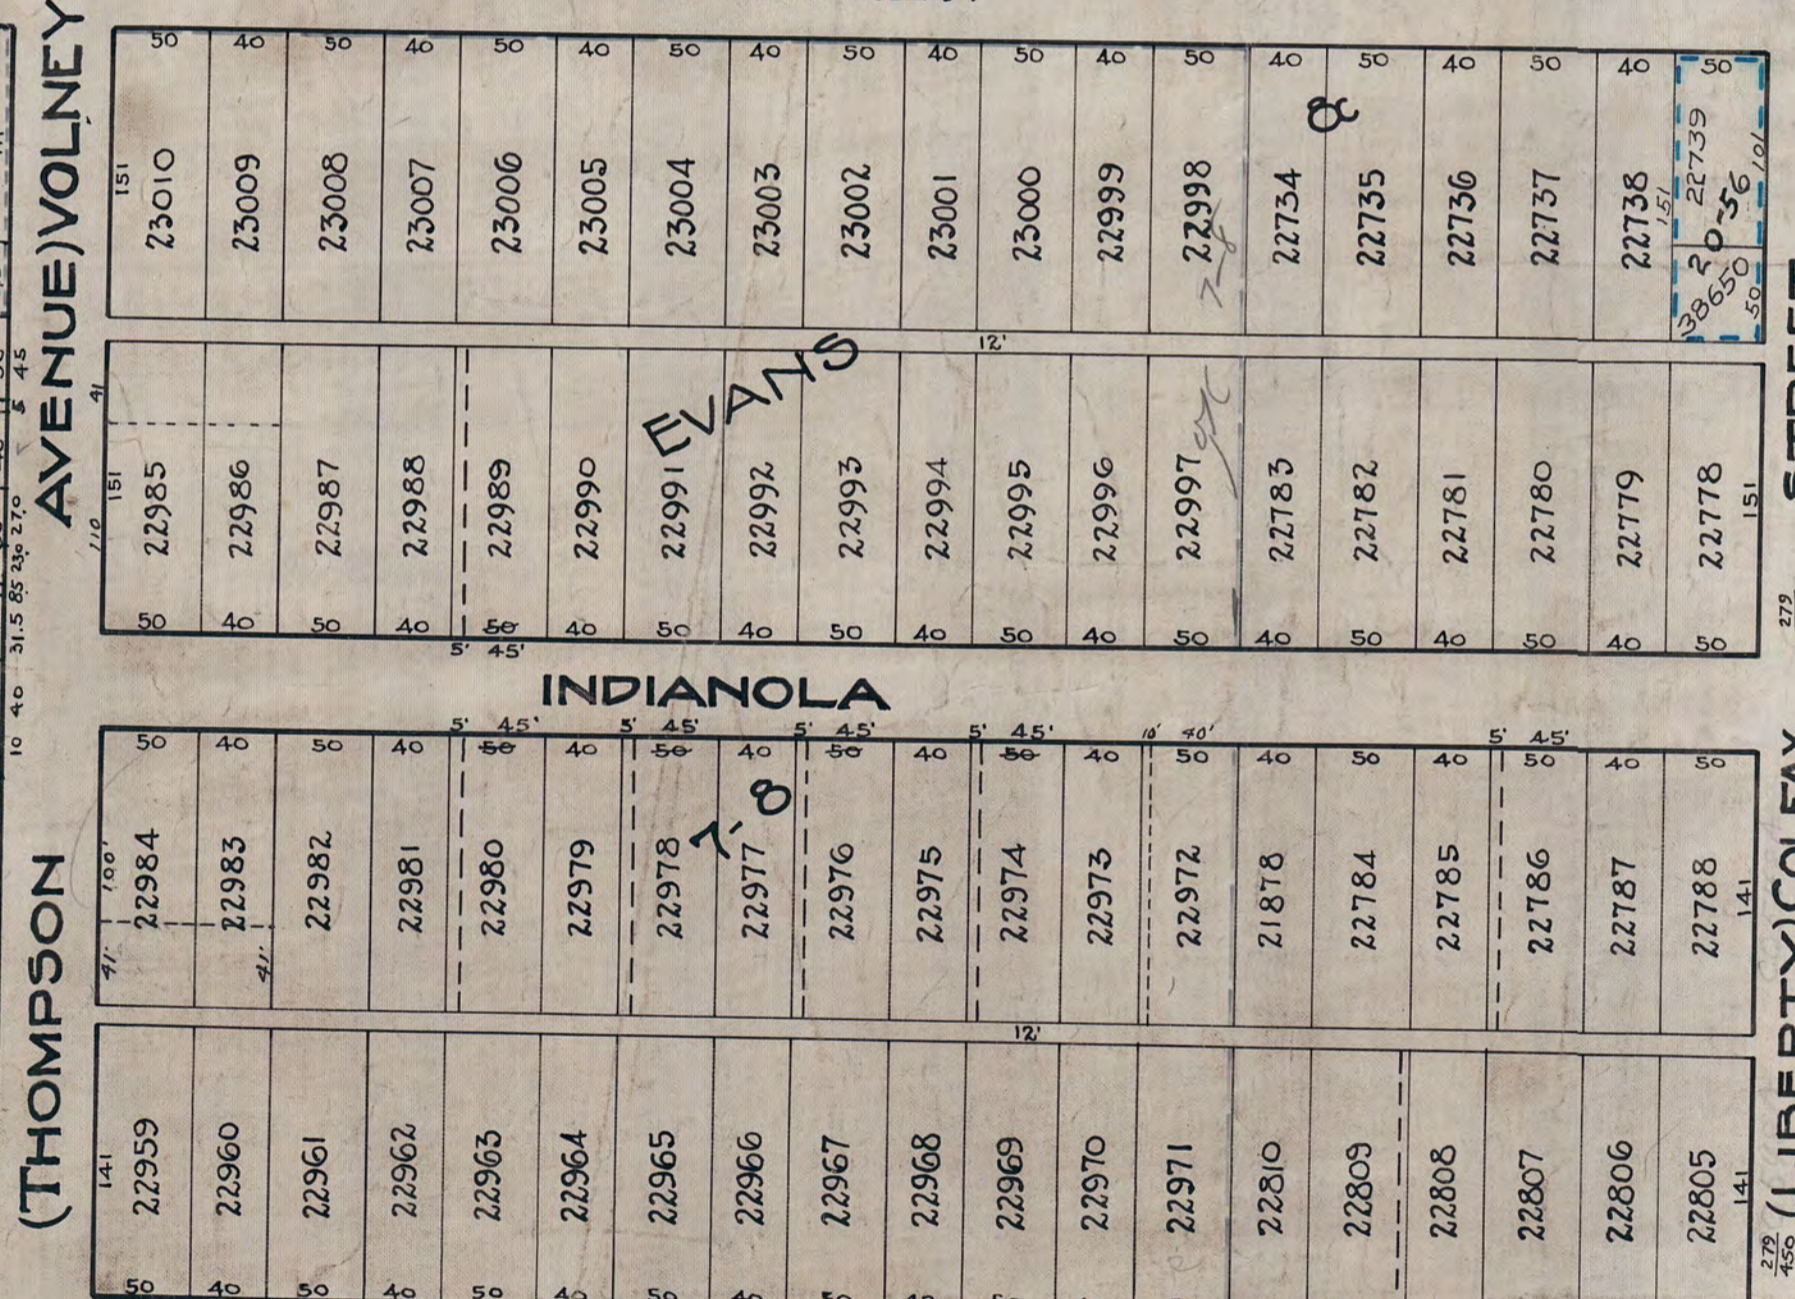

Border

135

Border

MILL CREEK PARK  
3367

194.5' 334.5' 140'

O.L. 1123  
Chas. Henry Koifer  
2.632A  
16-28  
225  
326

Willima J.F. Ritter  
1.368A

SHERWOOD AVE

PRINCETON AVE

145

60'

60'

40'

130

INIAYOLA AVE

IDORA AVE