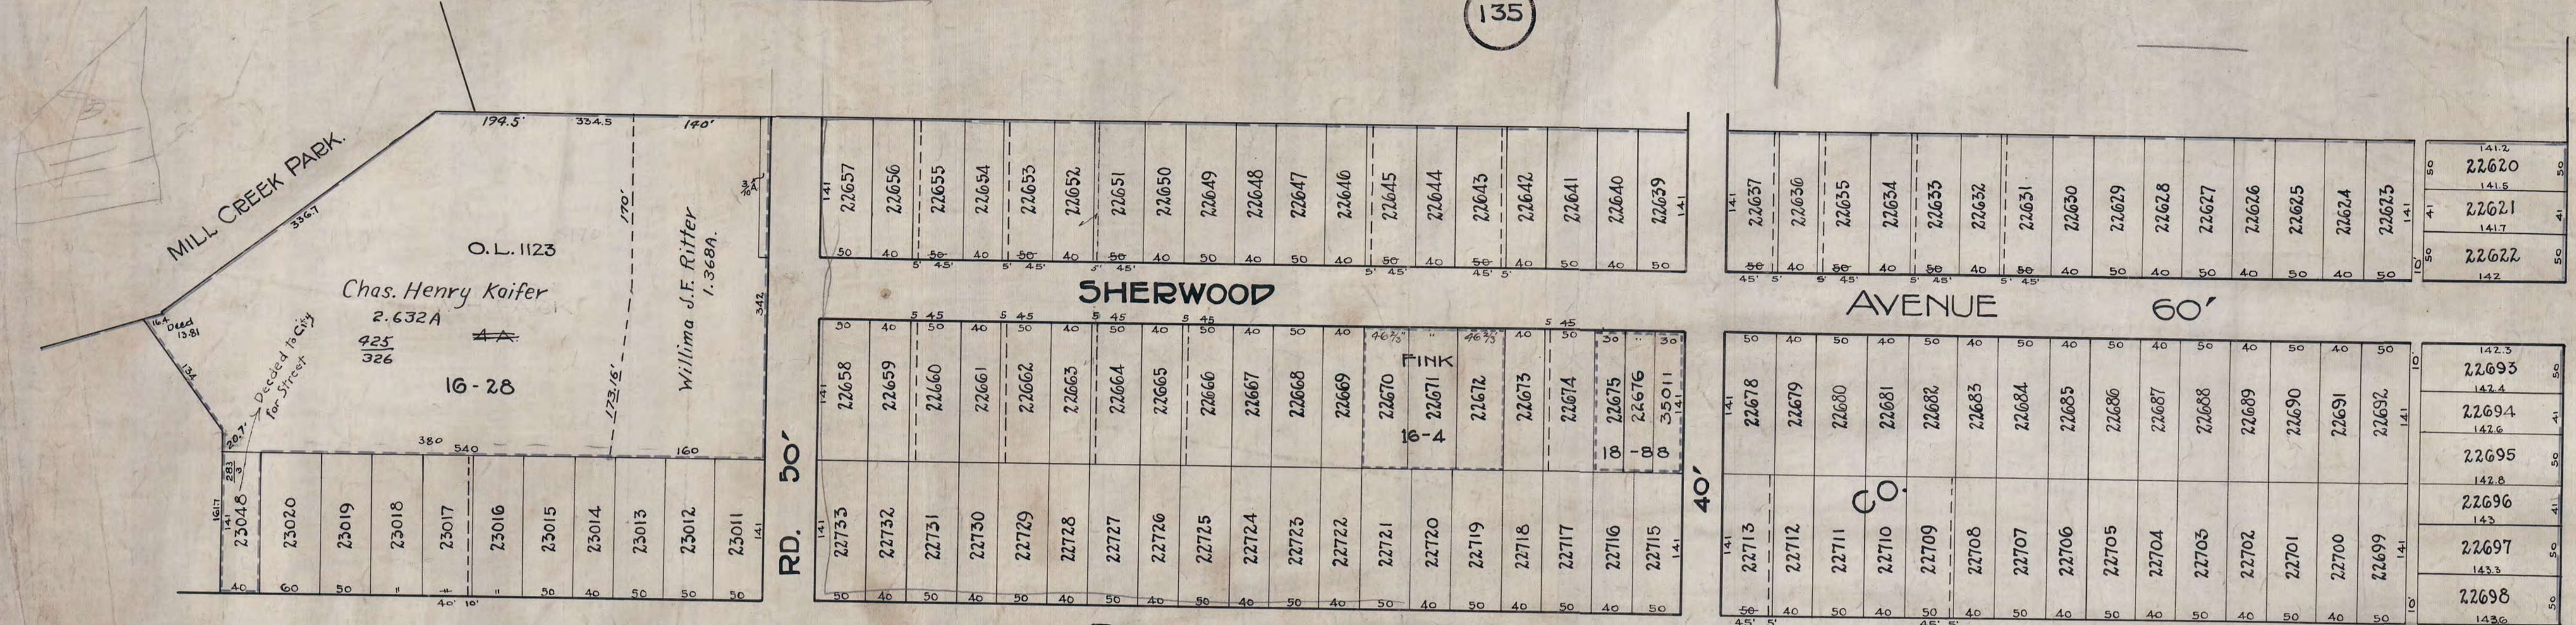

Border

135

Border

MILL CREEK PARK  
3367

194.5' 334.5' 140'

O.L. 1123  
Chas. Henry Koifer  
2.632A  
16-28  
225  
326

Willima J.F. Ritter  
1.368A

SHERWOOD AVE

PRINCETON AVE

145

60'

60'

40'

130

INIAYOLA AVE

IDORA AVE