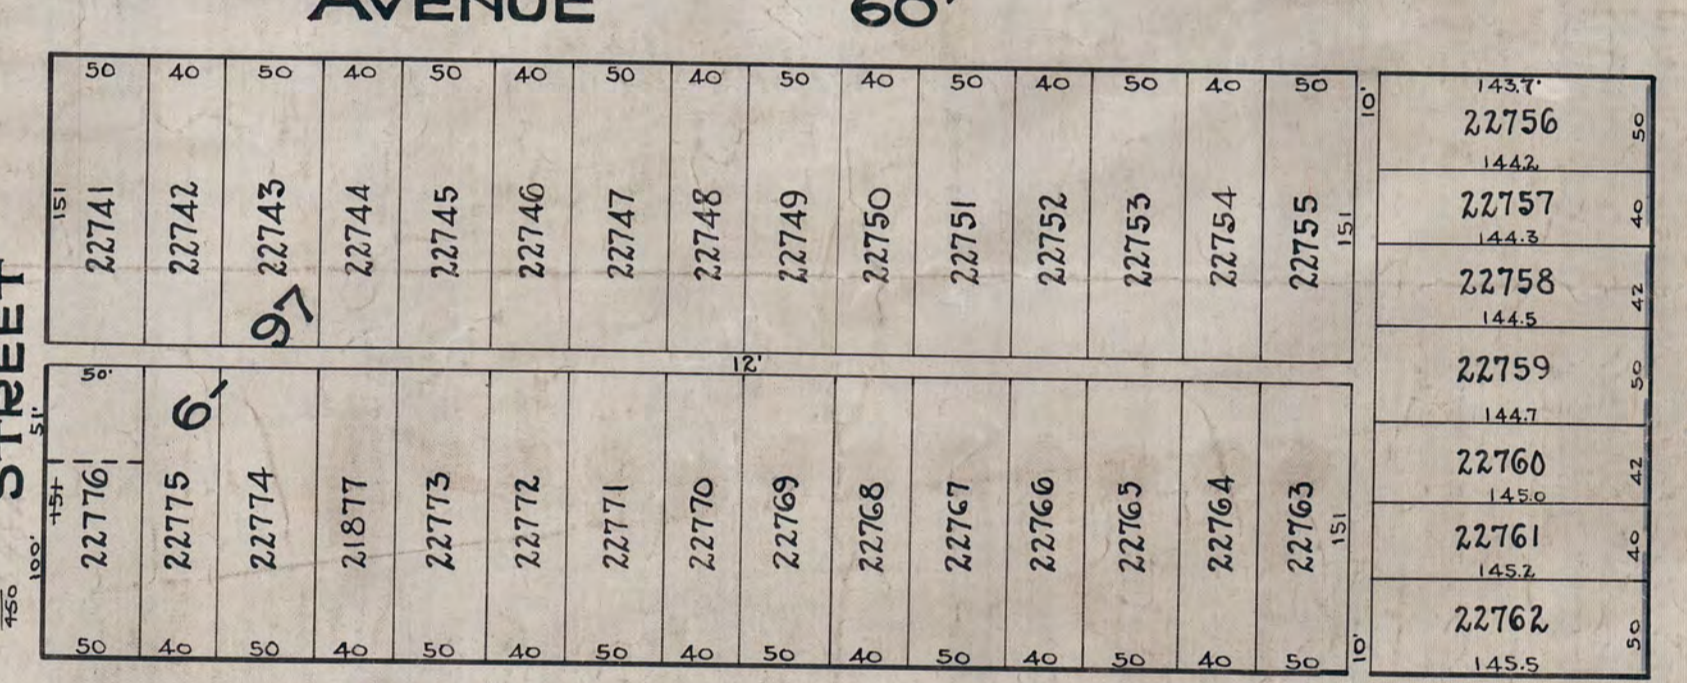

Border

135

Border

MILL CREEK PARK  
3367

194.5' 334.5' 140'

O.L. 1123  
Chas. Henry Koifer  
2.632A  
16-28  
225  
326

Willima J.F. Ritter  
1.368A

SHERWOOD AVE

PRINCETON AVE

145

60'

60'

40'

130

INIAYOLA AVE

IDORA AVE