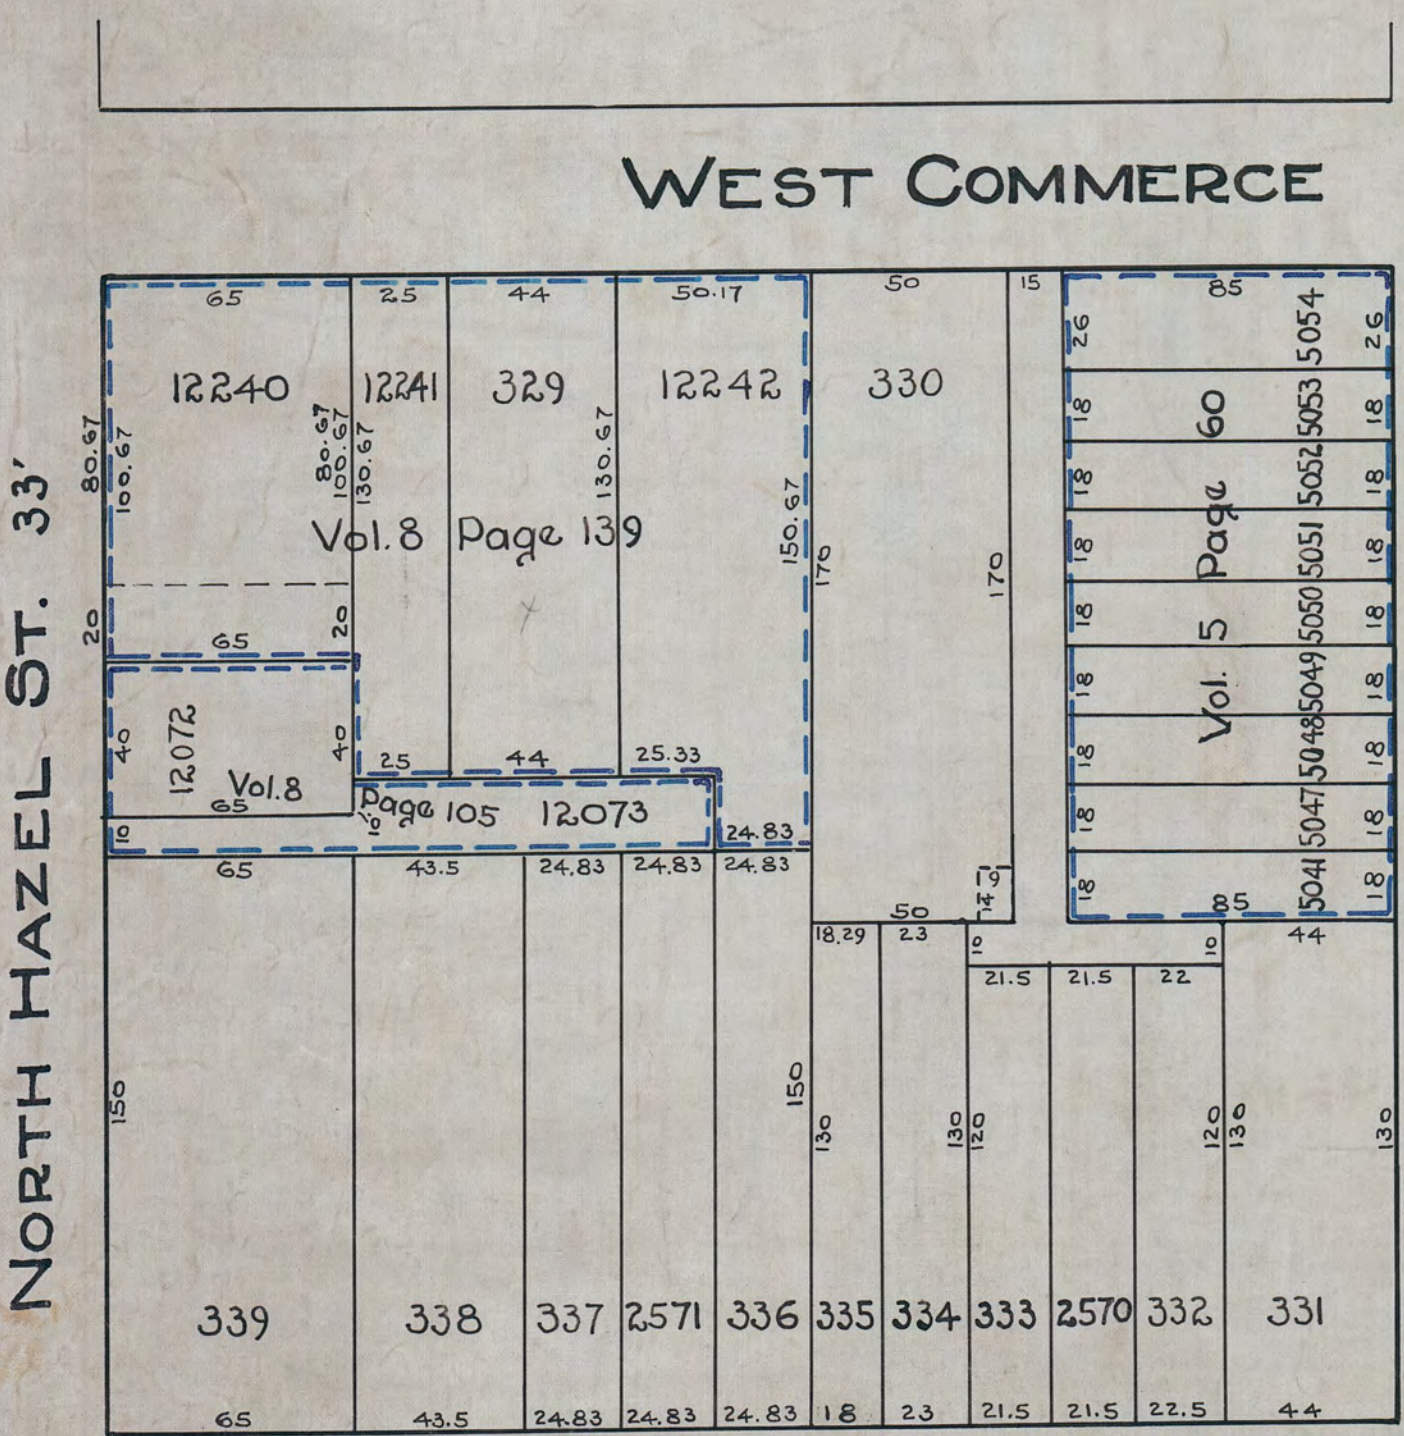

PLATE 2A

SCALE - 50 FT = 1 IN