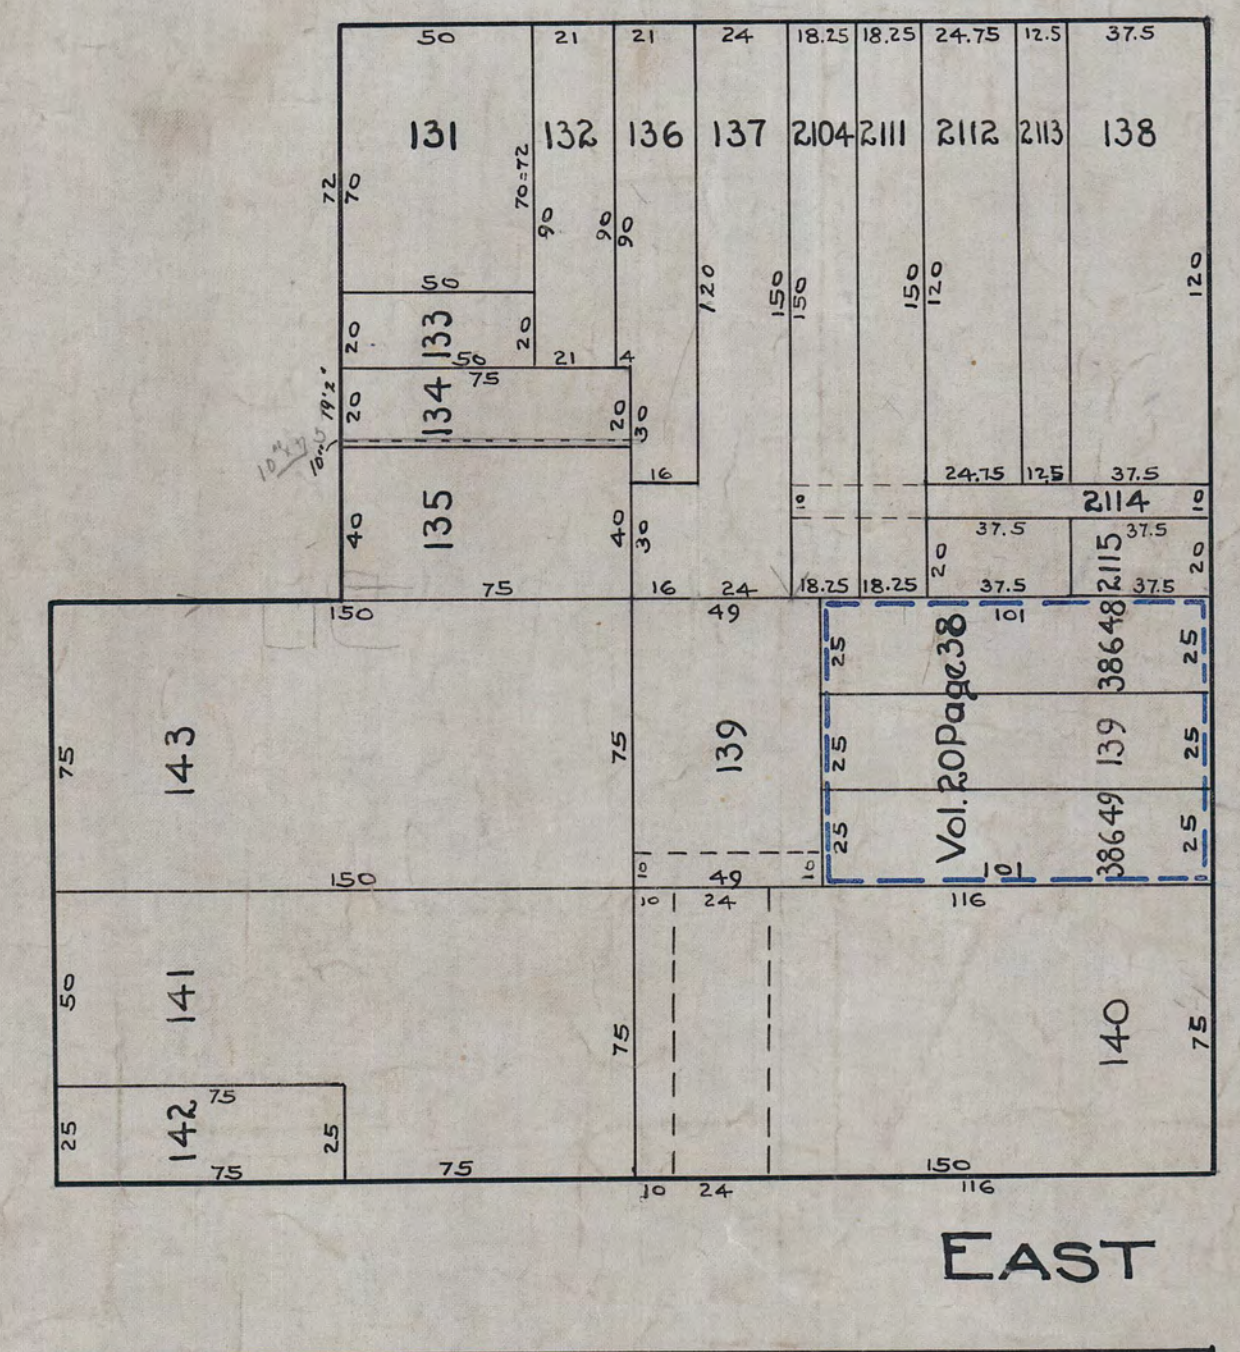

PLATE 2A

SCALE - 50 FT = 1 IN