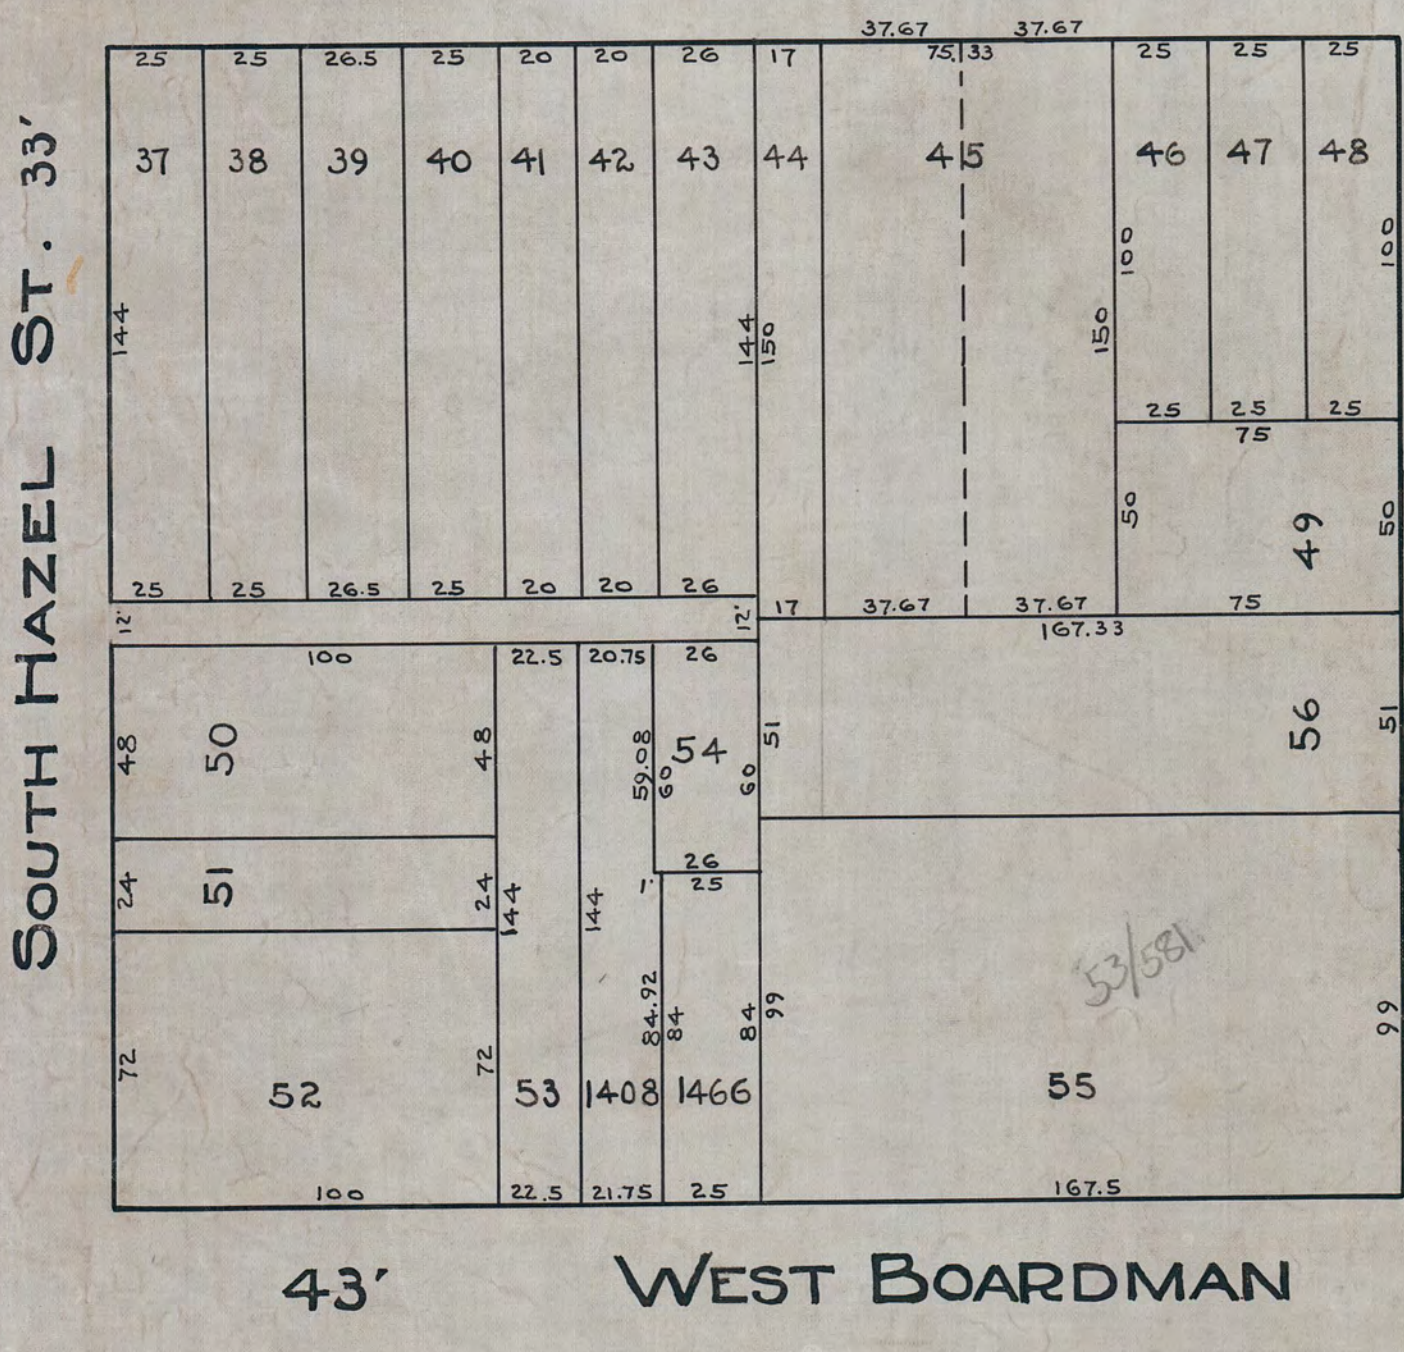

PLATE 2A

SCALE - 50 FT = 1 IN