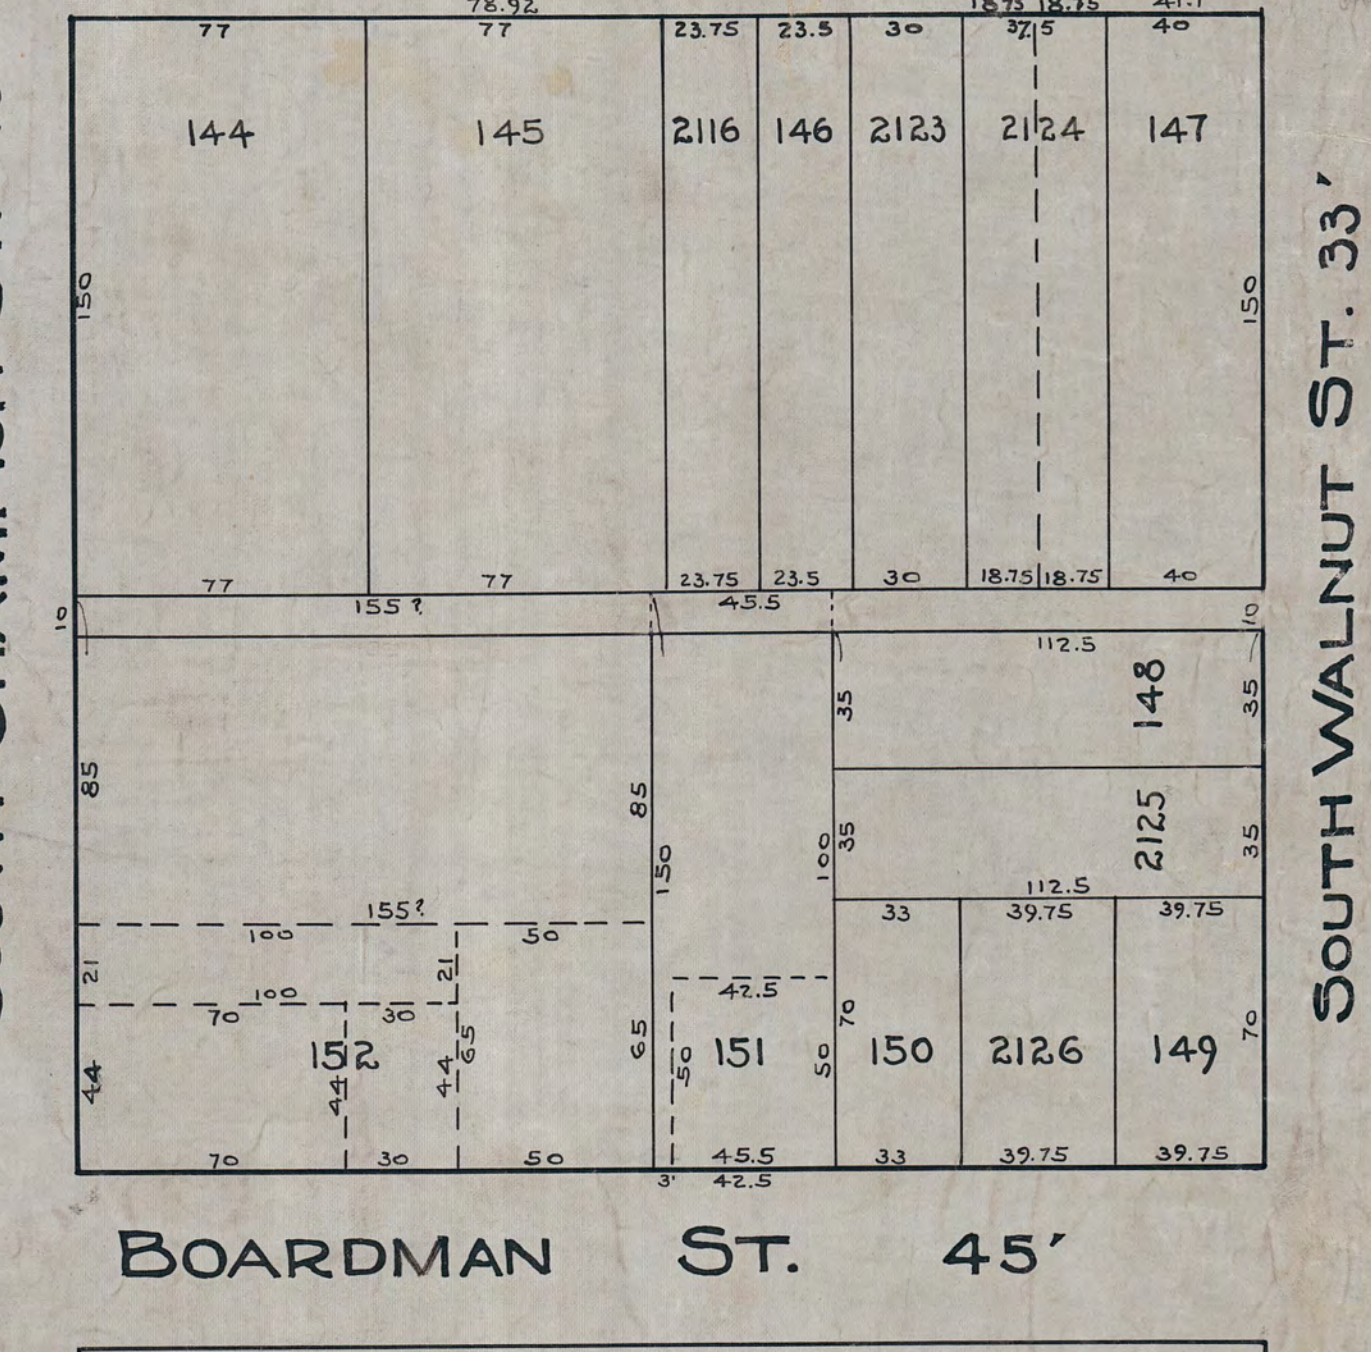

PLATE 2A

SCALE - 50 FT = 1 IN