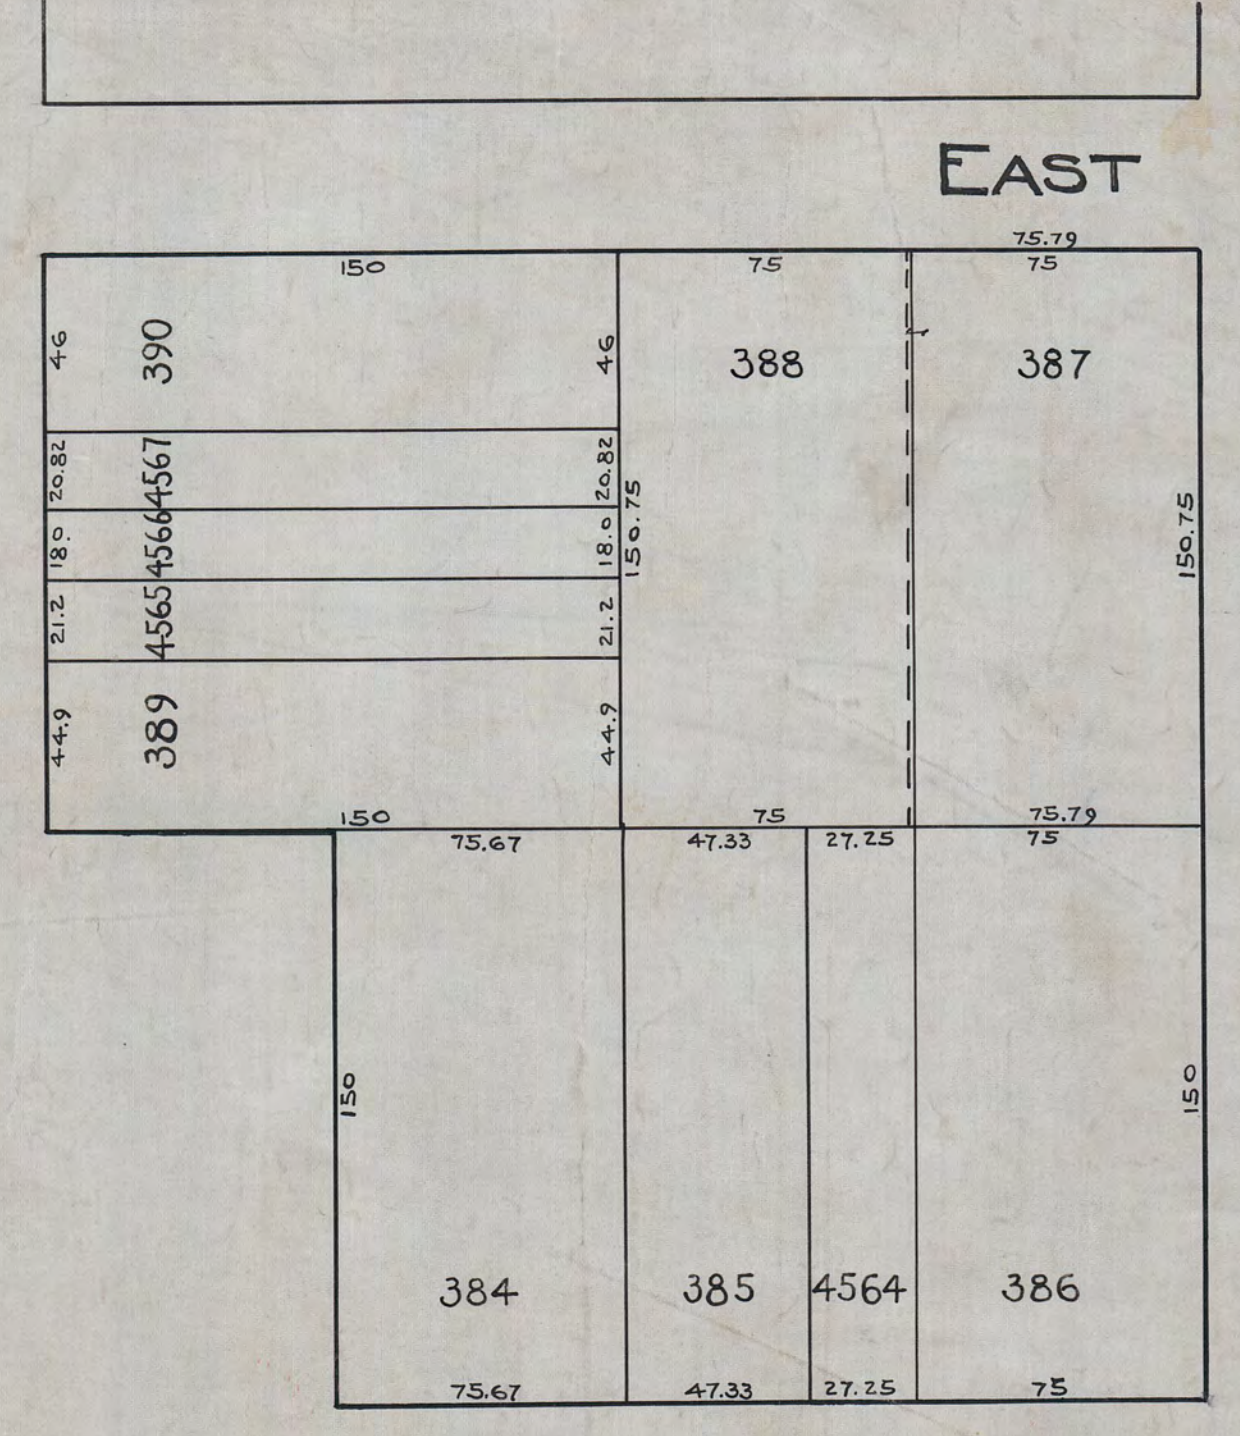

PLATE 2A

SCALE - 50 FT = 1 IN