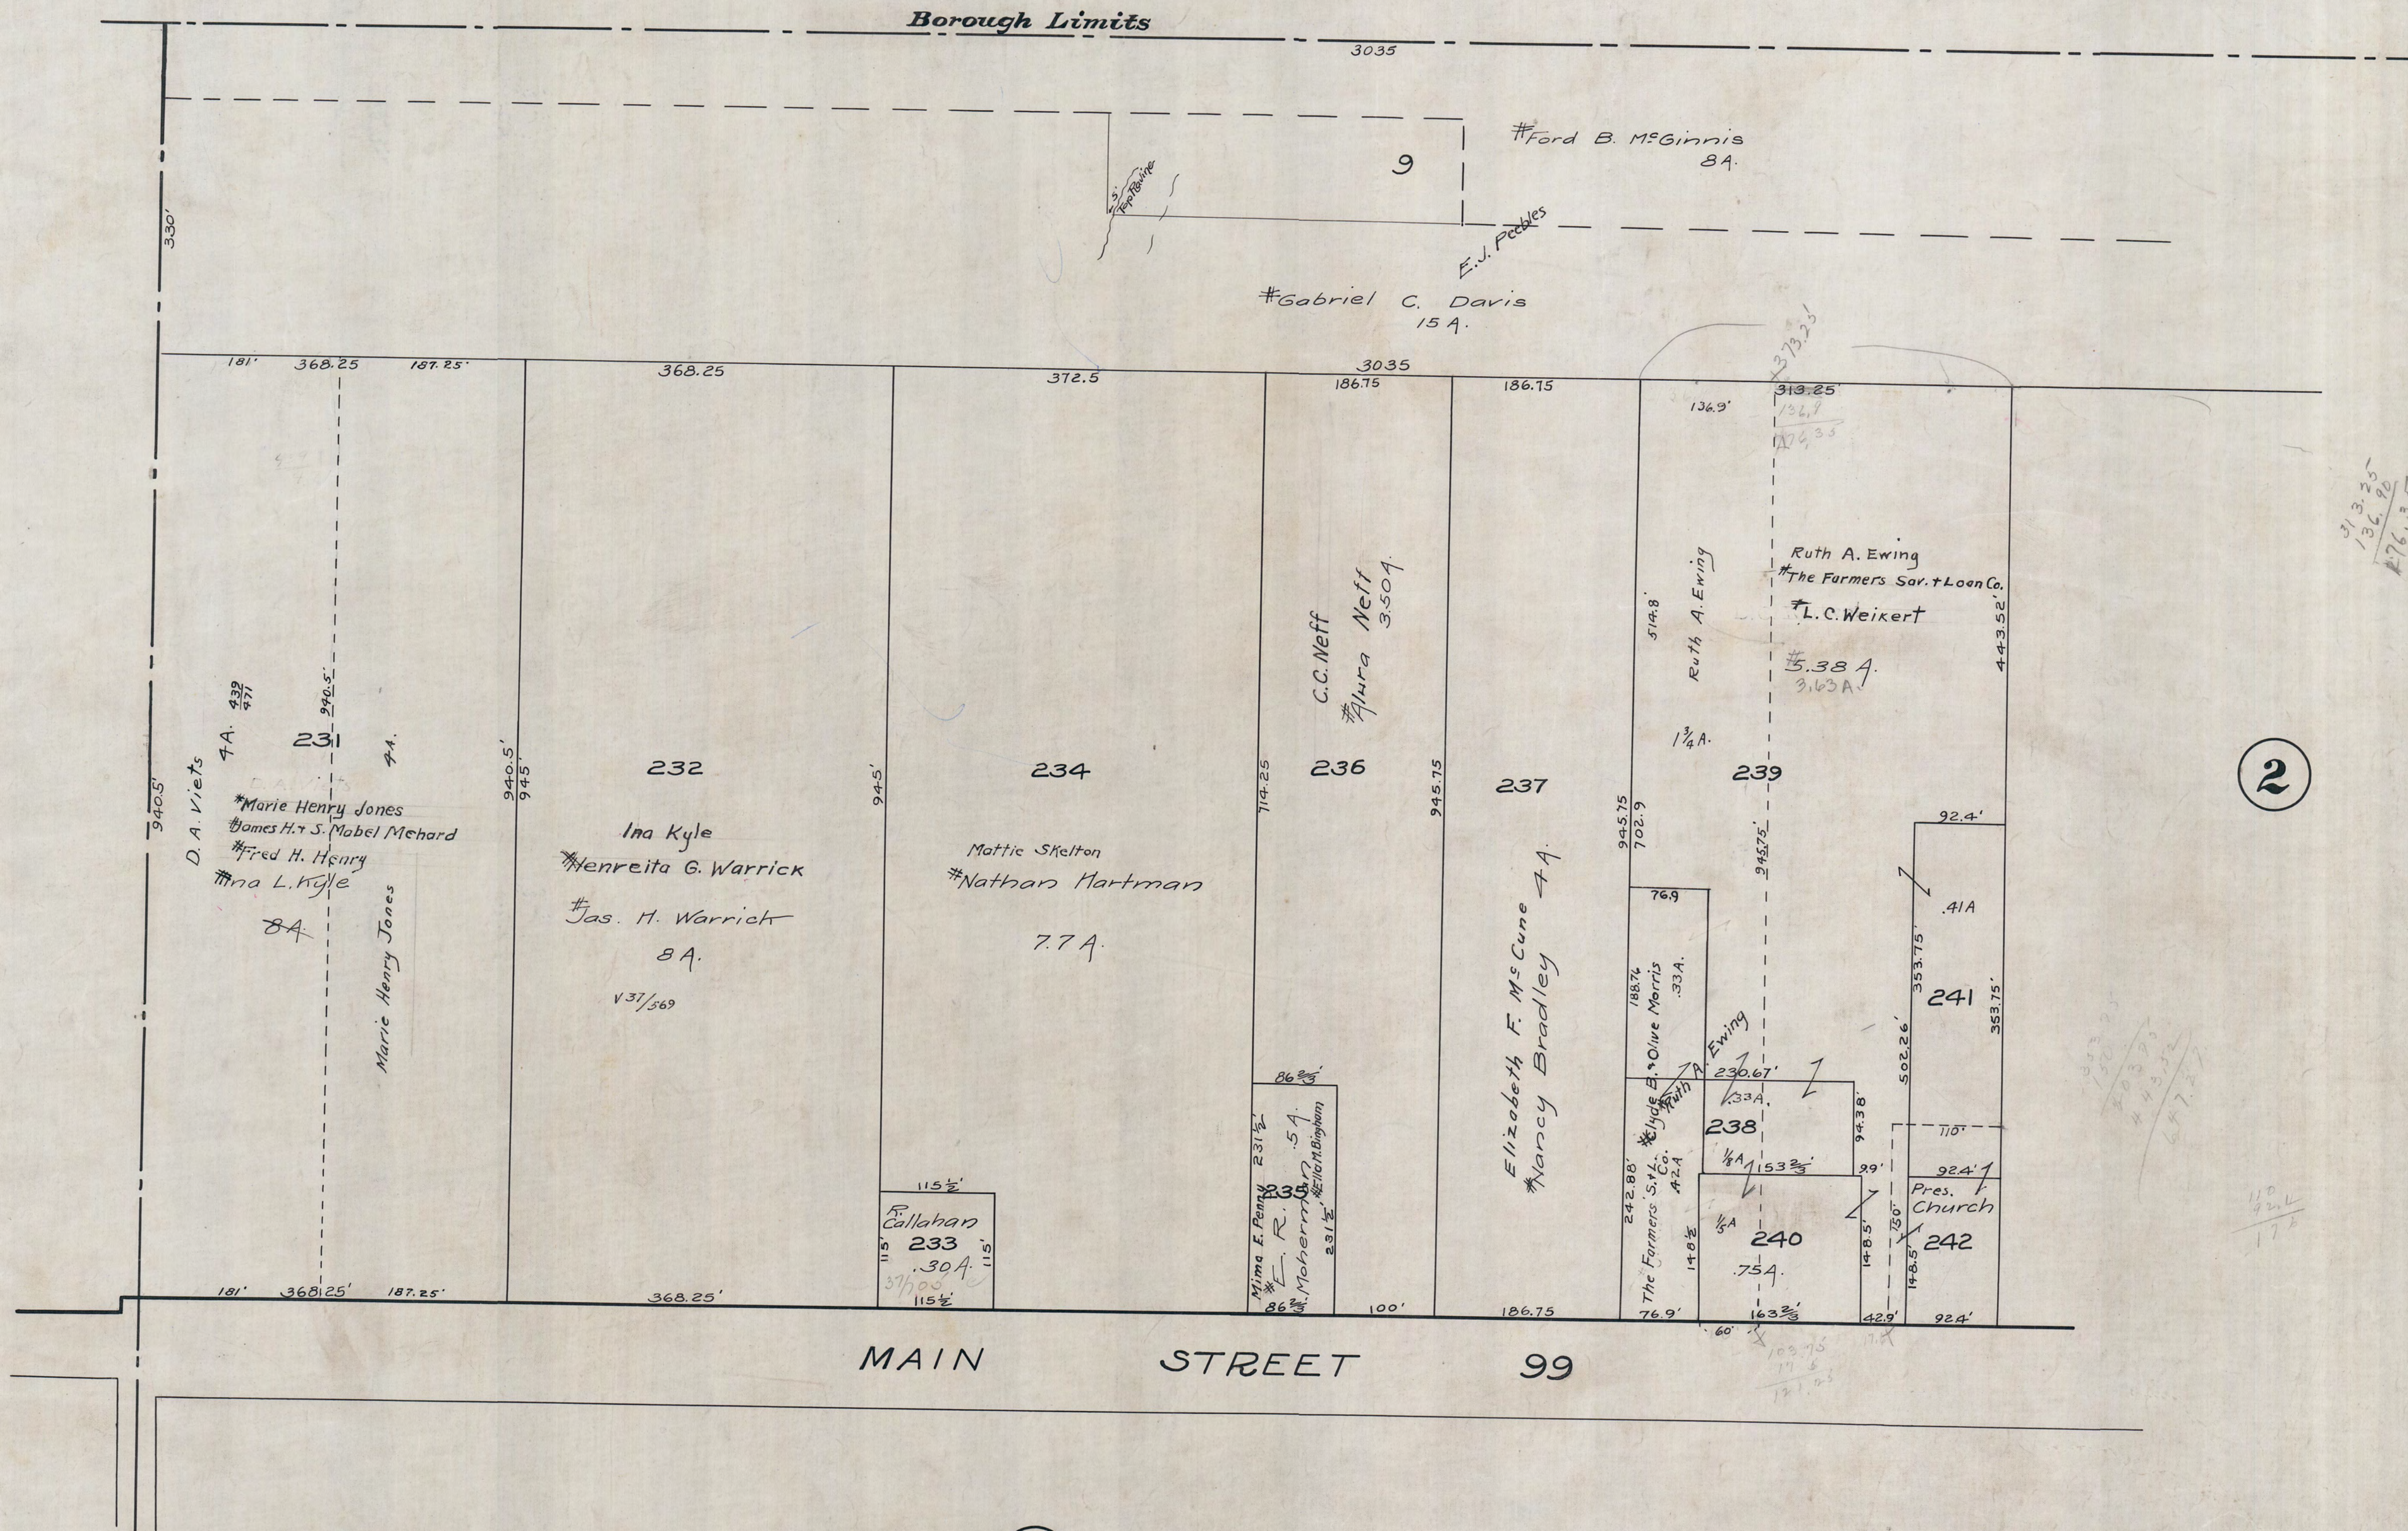

PLATE 1

Canfield

Borough Limits

3035

#Ford B. McGinnis
8A.

#Gabriel C. Davis
15A.

E.J. Peebles

330'

181' 368.25 187.25'

368.25

372.5

3035

186.75

186.75

136.9'

319.25