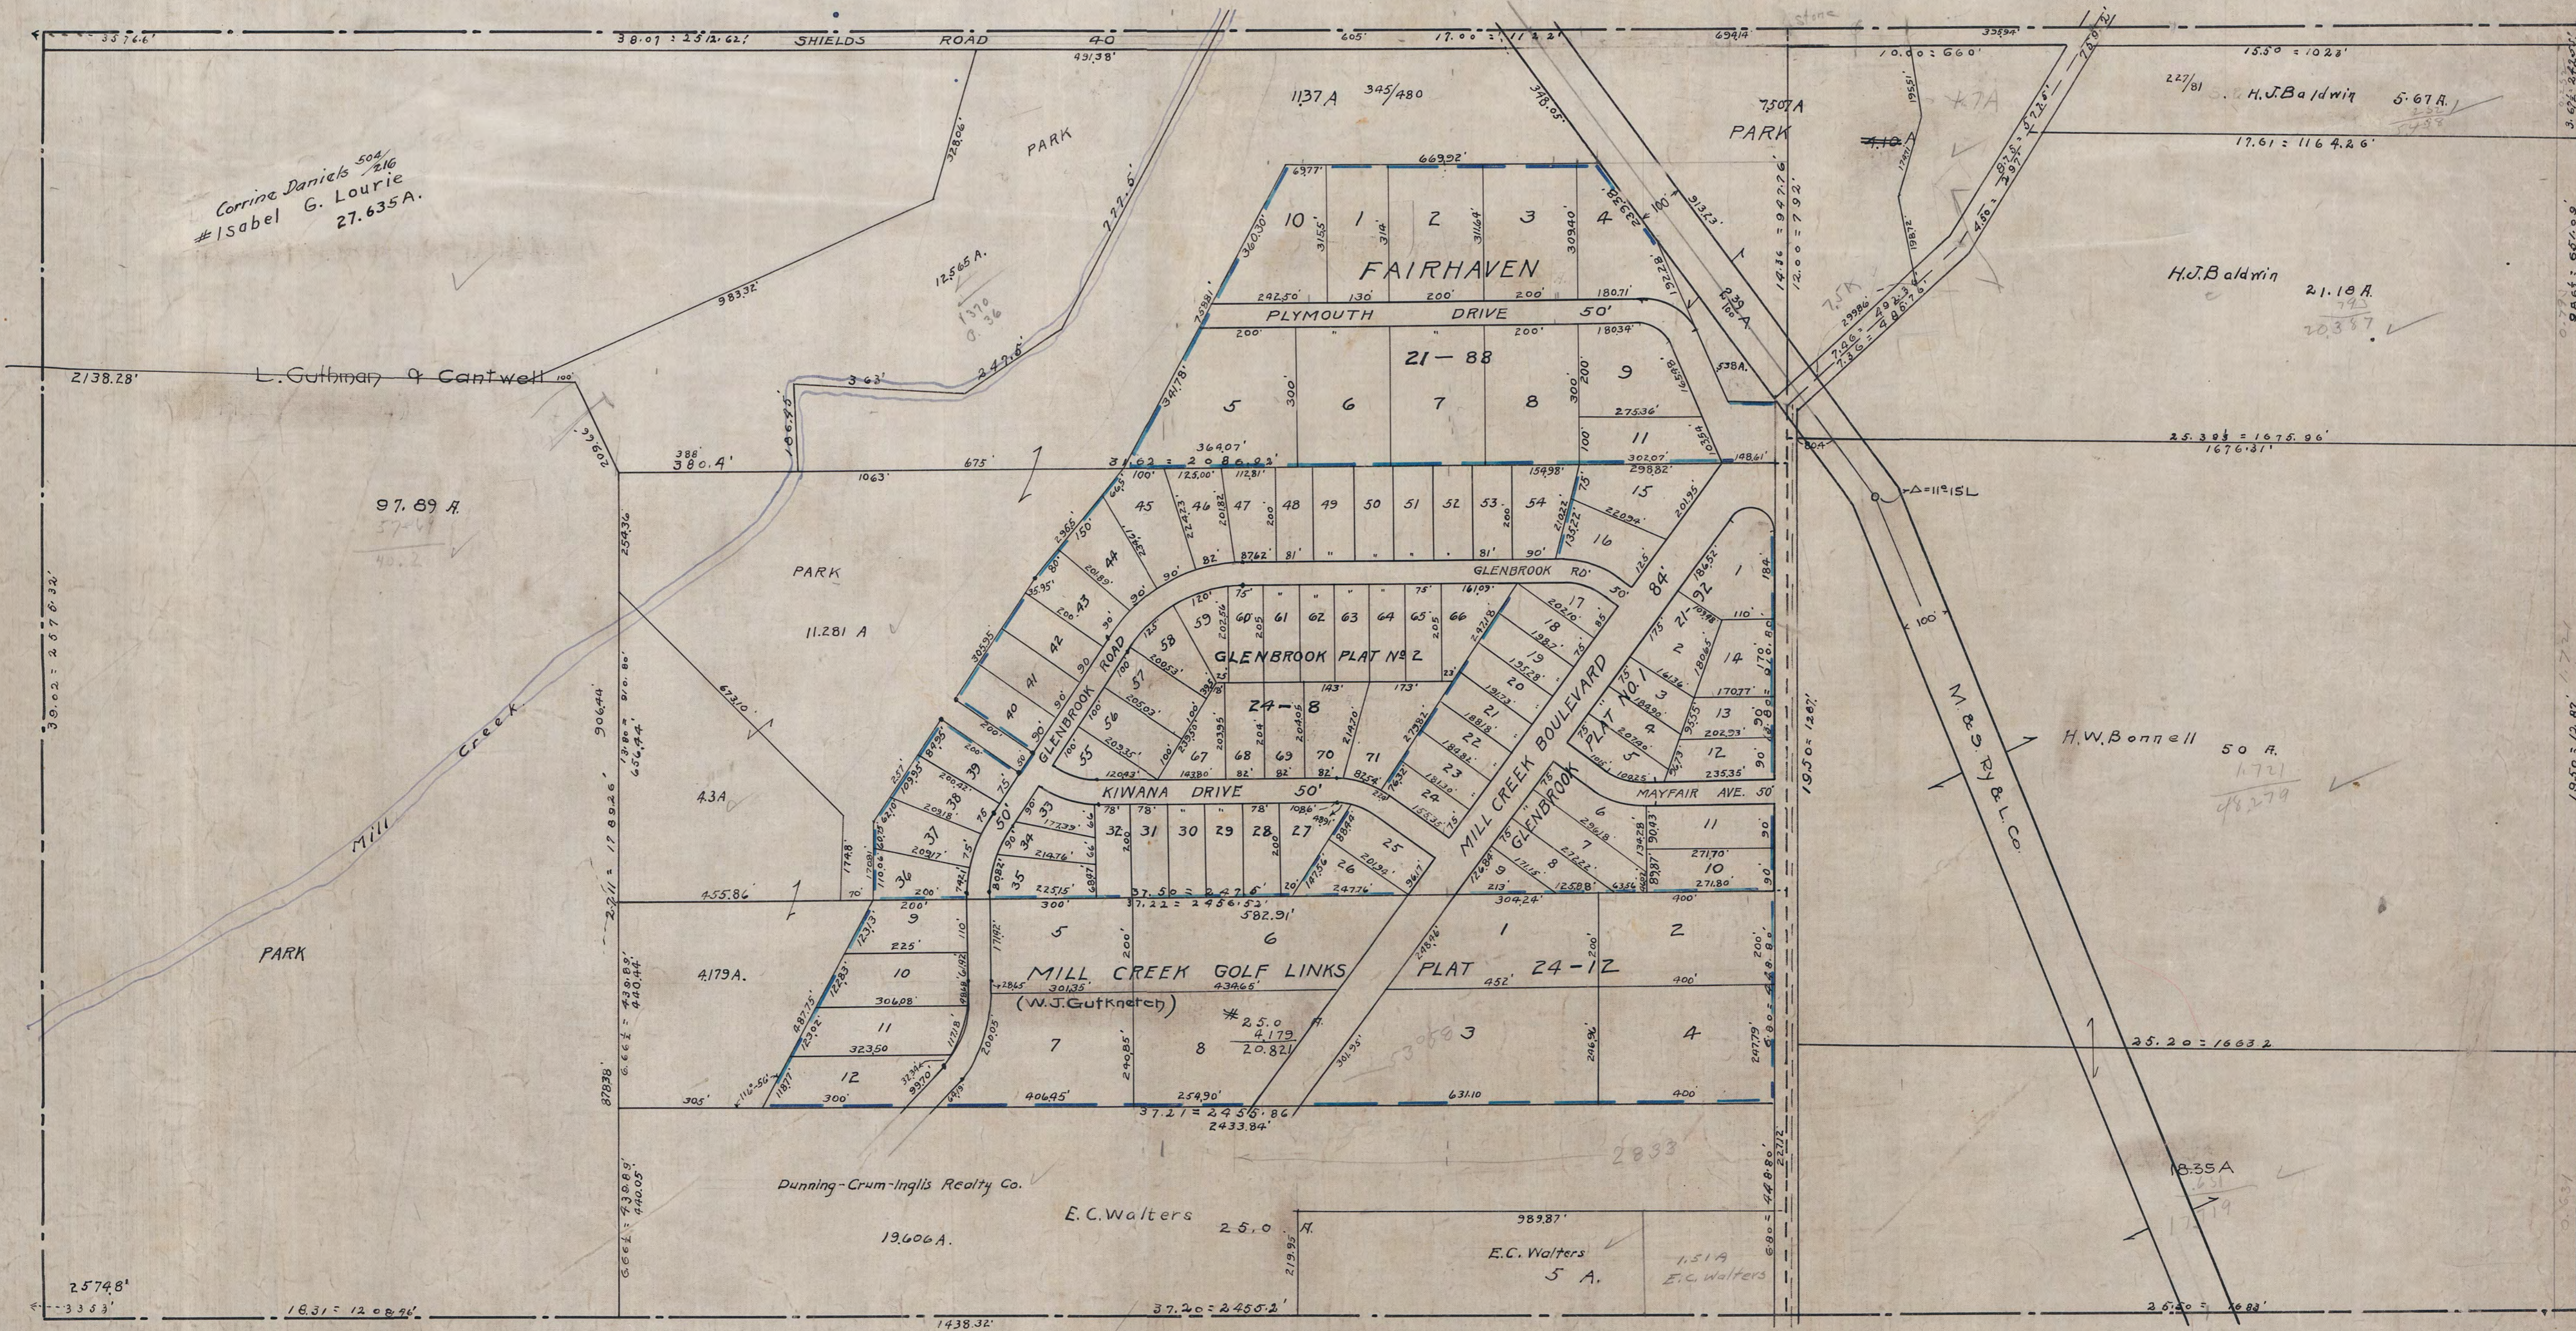

DIVISION 4:G.L.S.

71 +

Corrine Daniels 504/216
Isabel G. Lourie 27.635 A.

L. Guttman & Cantwell

97.89 A.
57.47
40.2

FAIRHAVEN

21-88

GLENBROOK PLAT #2

MILL CREEK GOLF LINKS
(W.J. Gutfknecht)

PLAT 24-12

H.J. Baldwin 21.18 A.
792
20387

H.W. Bonnell 50 A.
48279

Dunning-Crum-Inglis Realty Co.

E.C. Walters

E.C. Walters 5 A.

E.C. Walters