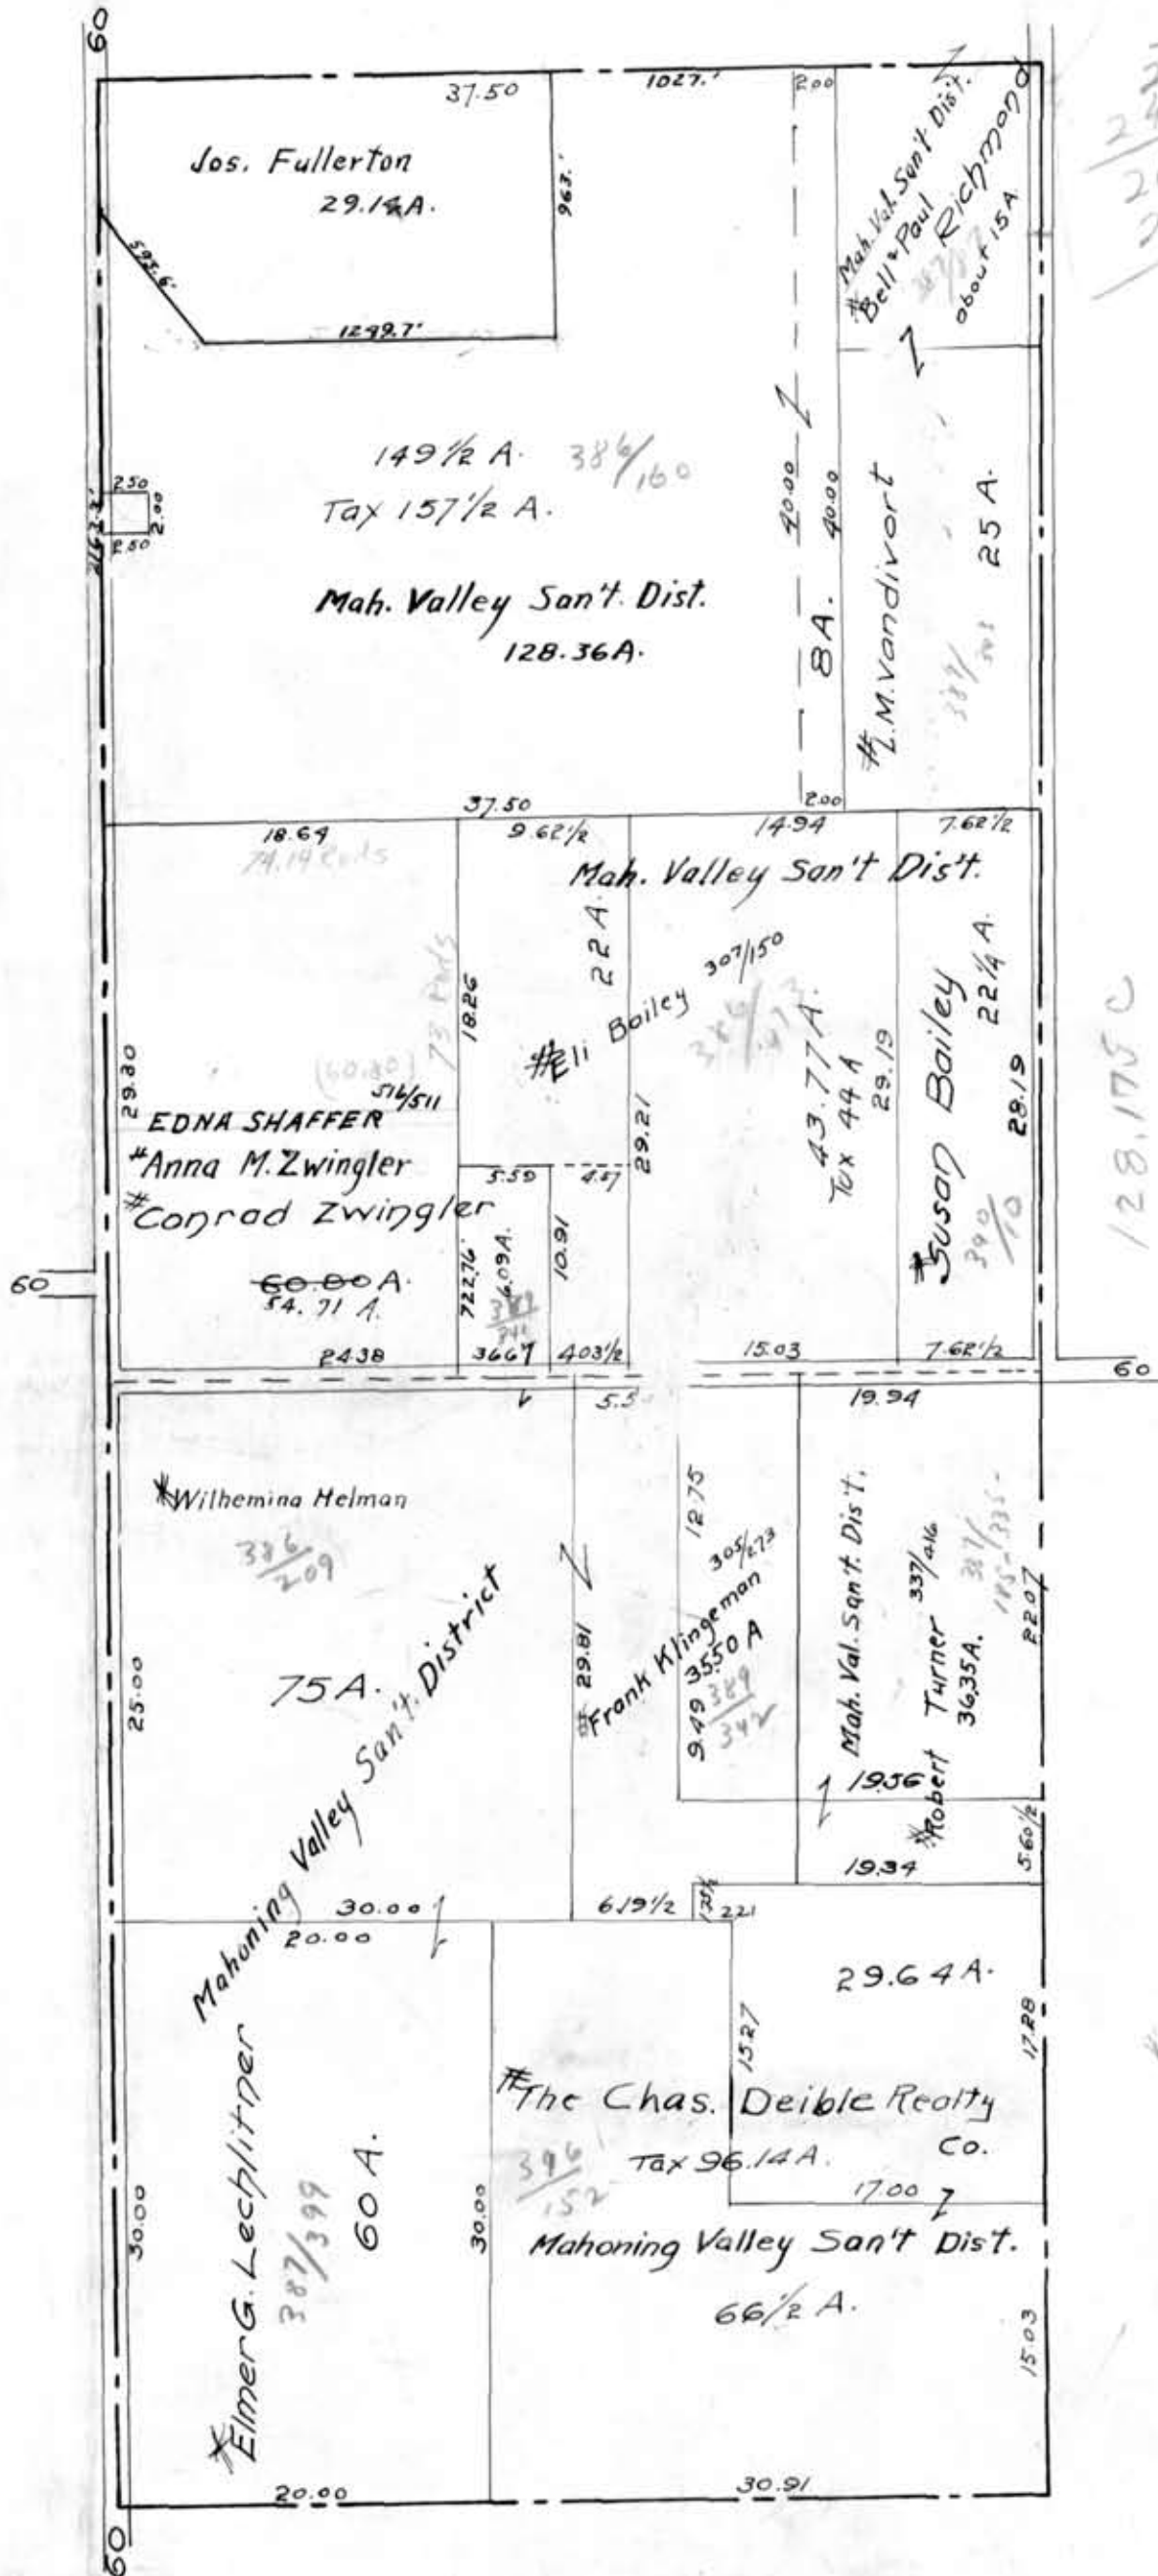

Tract 15 - Salt Spring Tract

scale 10 chains to an inch

Jackson Twp.

40
66
240
240
2640
2975
165

73
44
117
77
22
75

18.64
9.625
14.94
7.625
50.43
30498
30498
3354.78

117.5
16.5
5875
7050
1175
1938.75

128,175 C

1926
177
1749

Year 1910