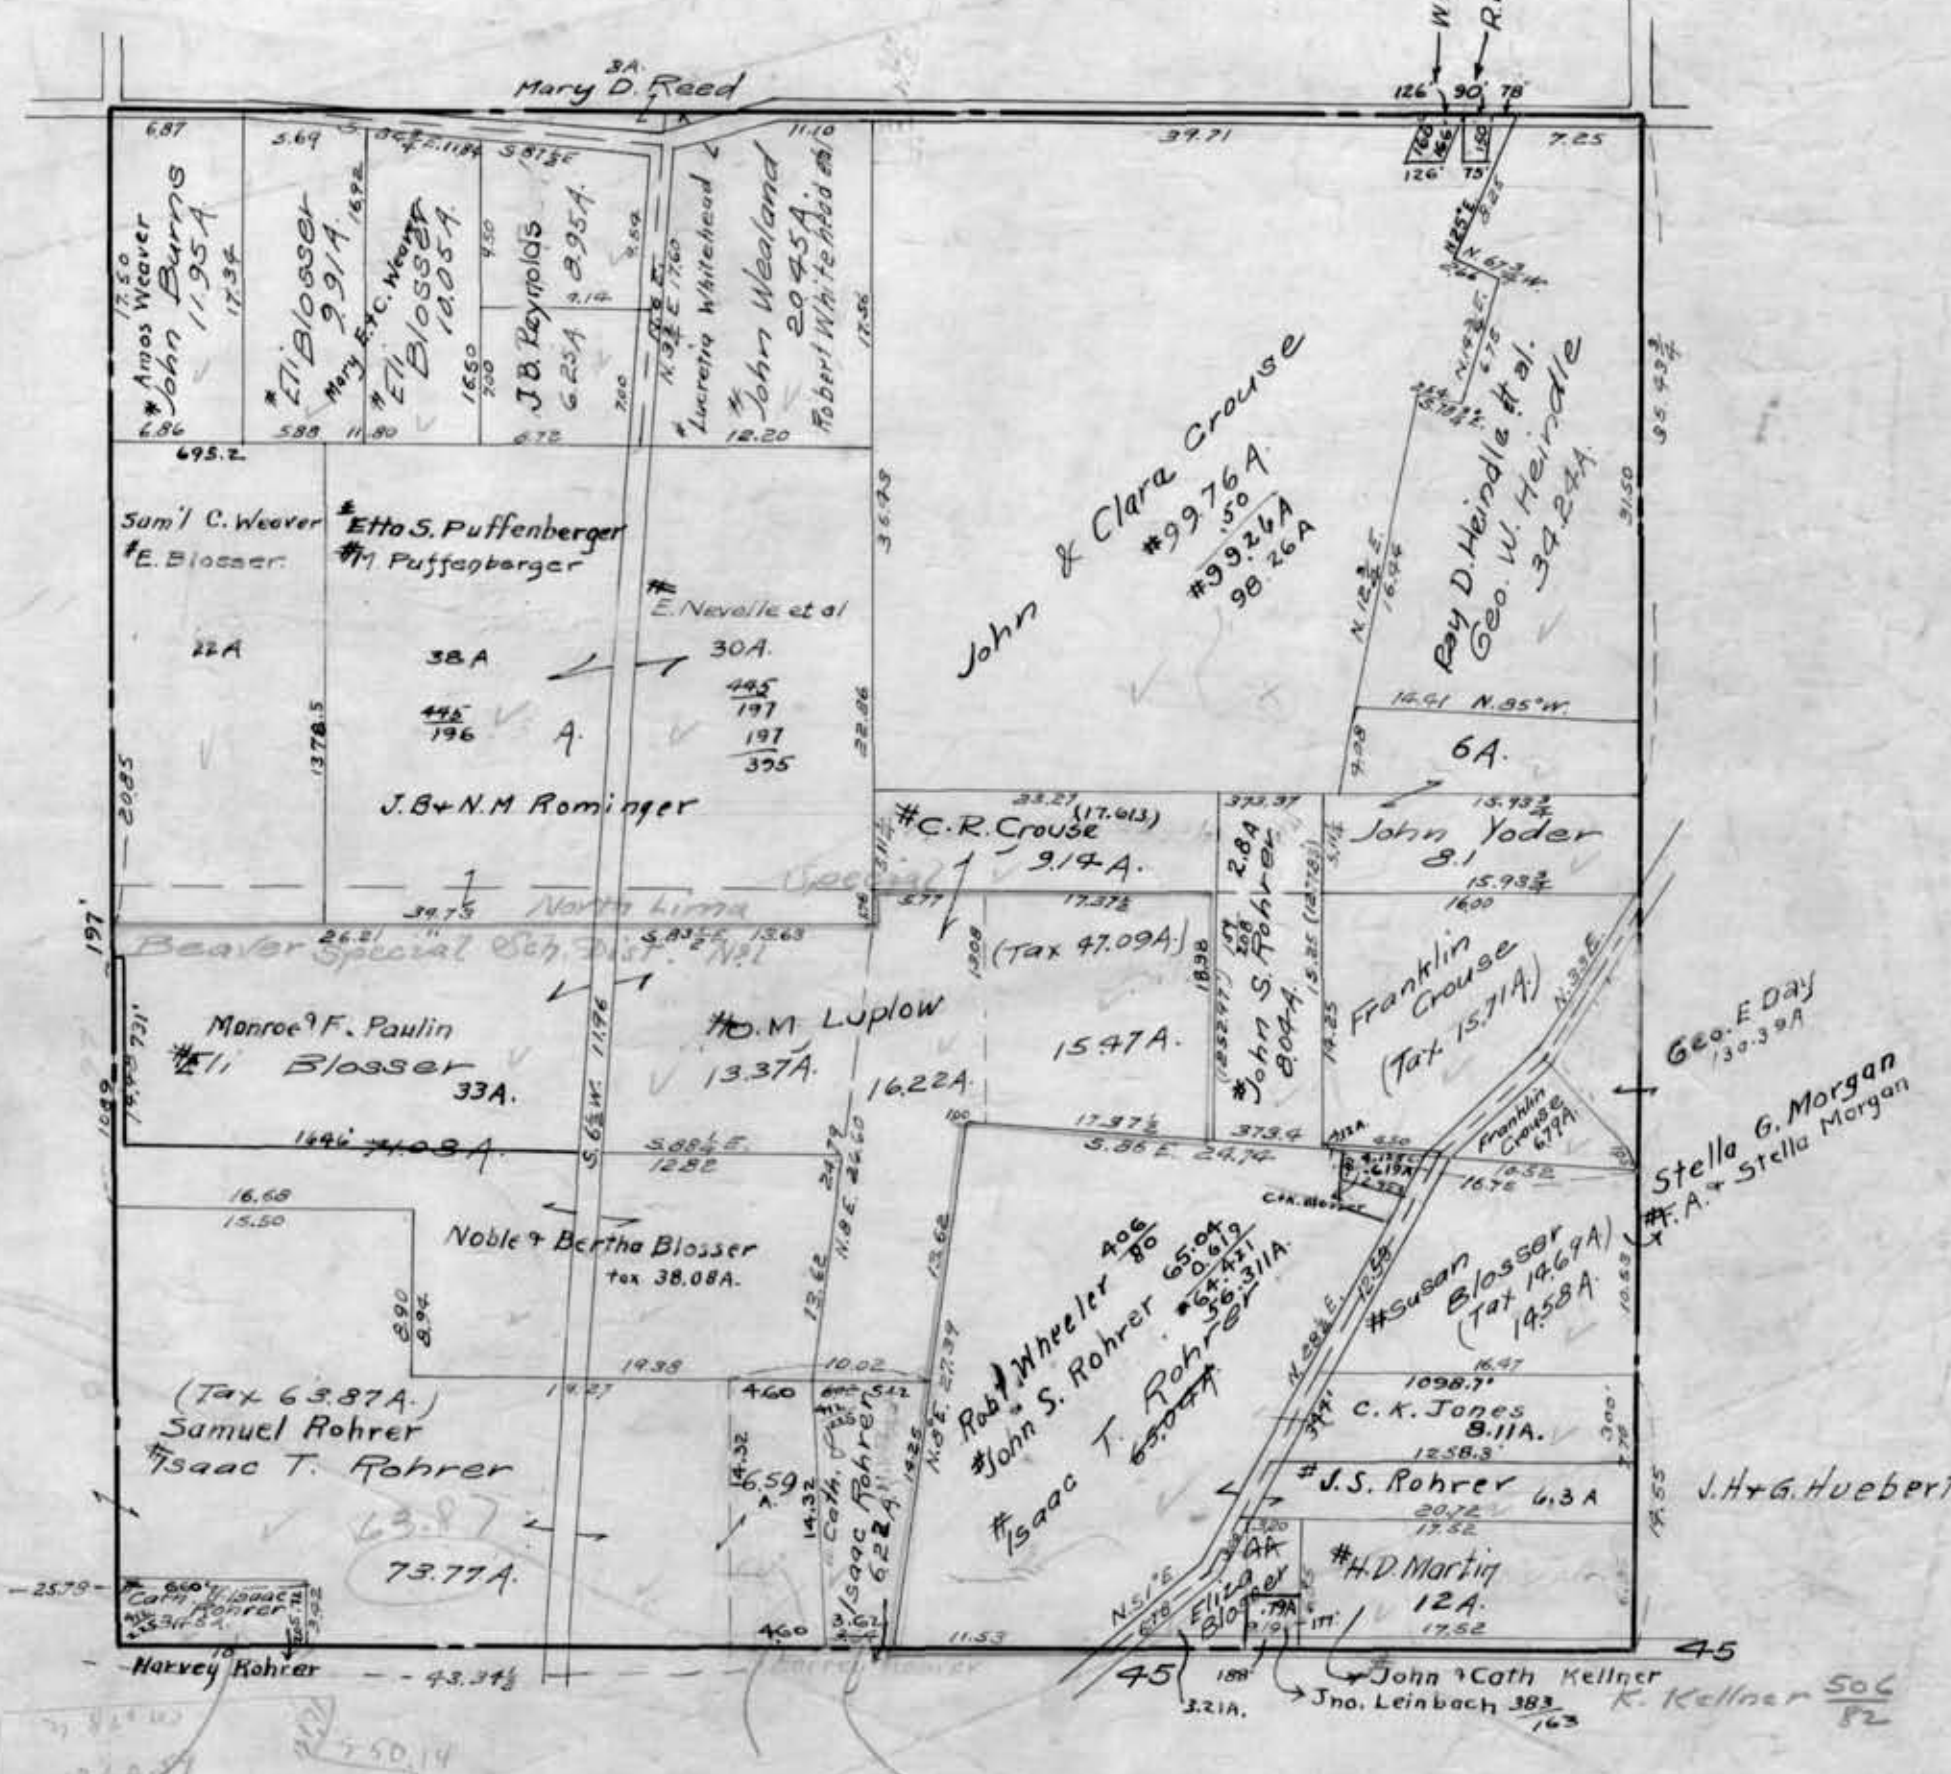

3971
2235
3246

SEC. 22.
Scale 10 chains to an inch
BEAVER TWP.

459 459 459
161 265 270
357 581

Harvey Rohrer
43.37 1/2

John & Cath Kellner
Jno. Leinbach 383 1/2
K. Kellner 506 82