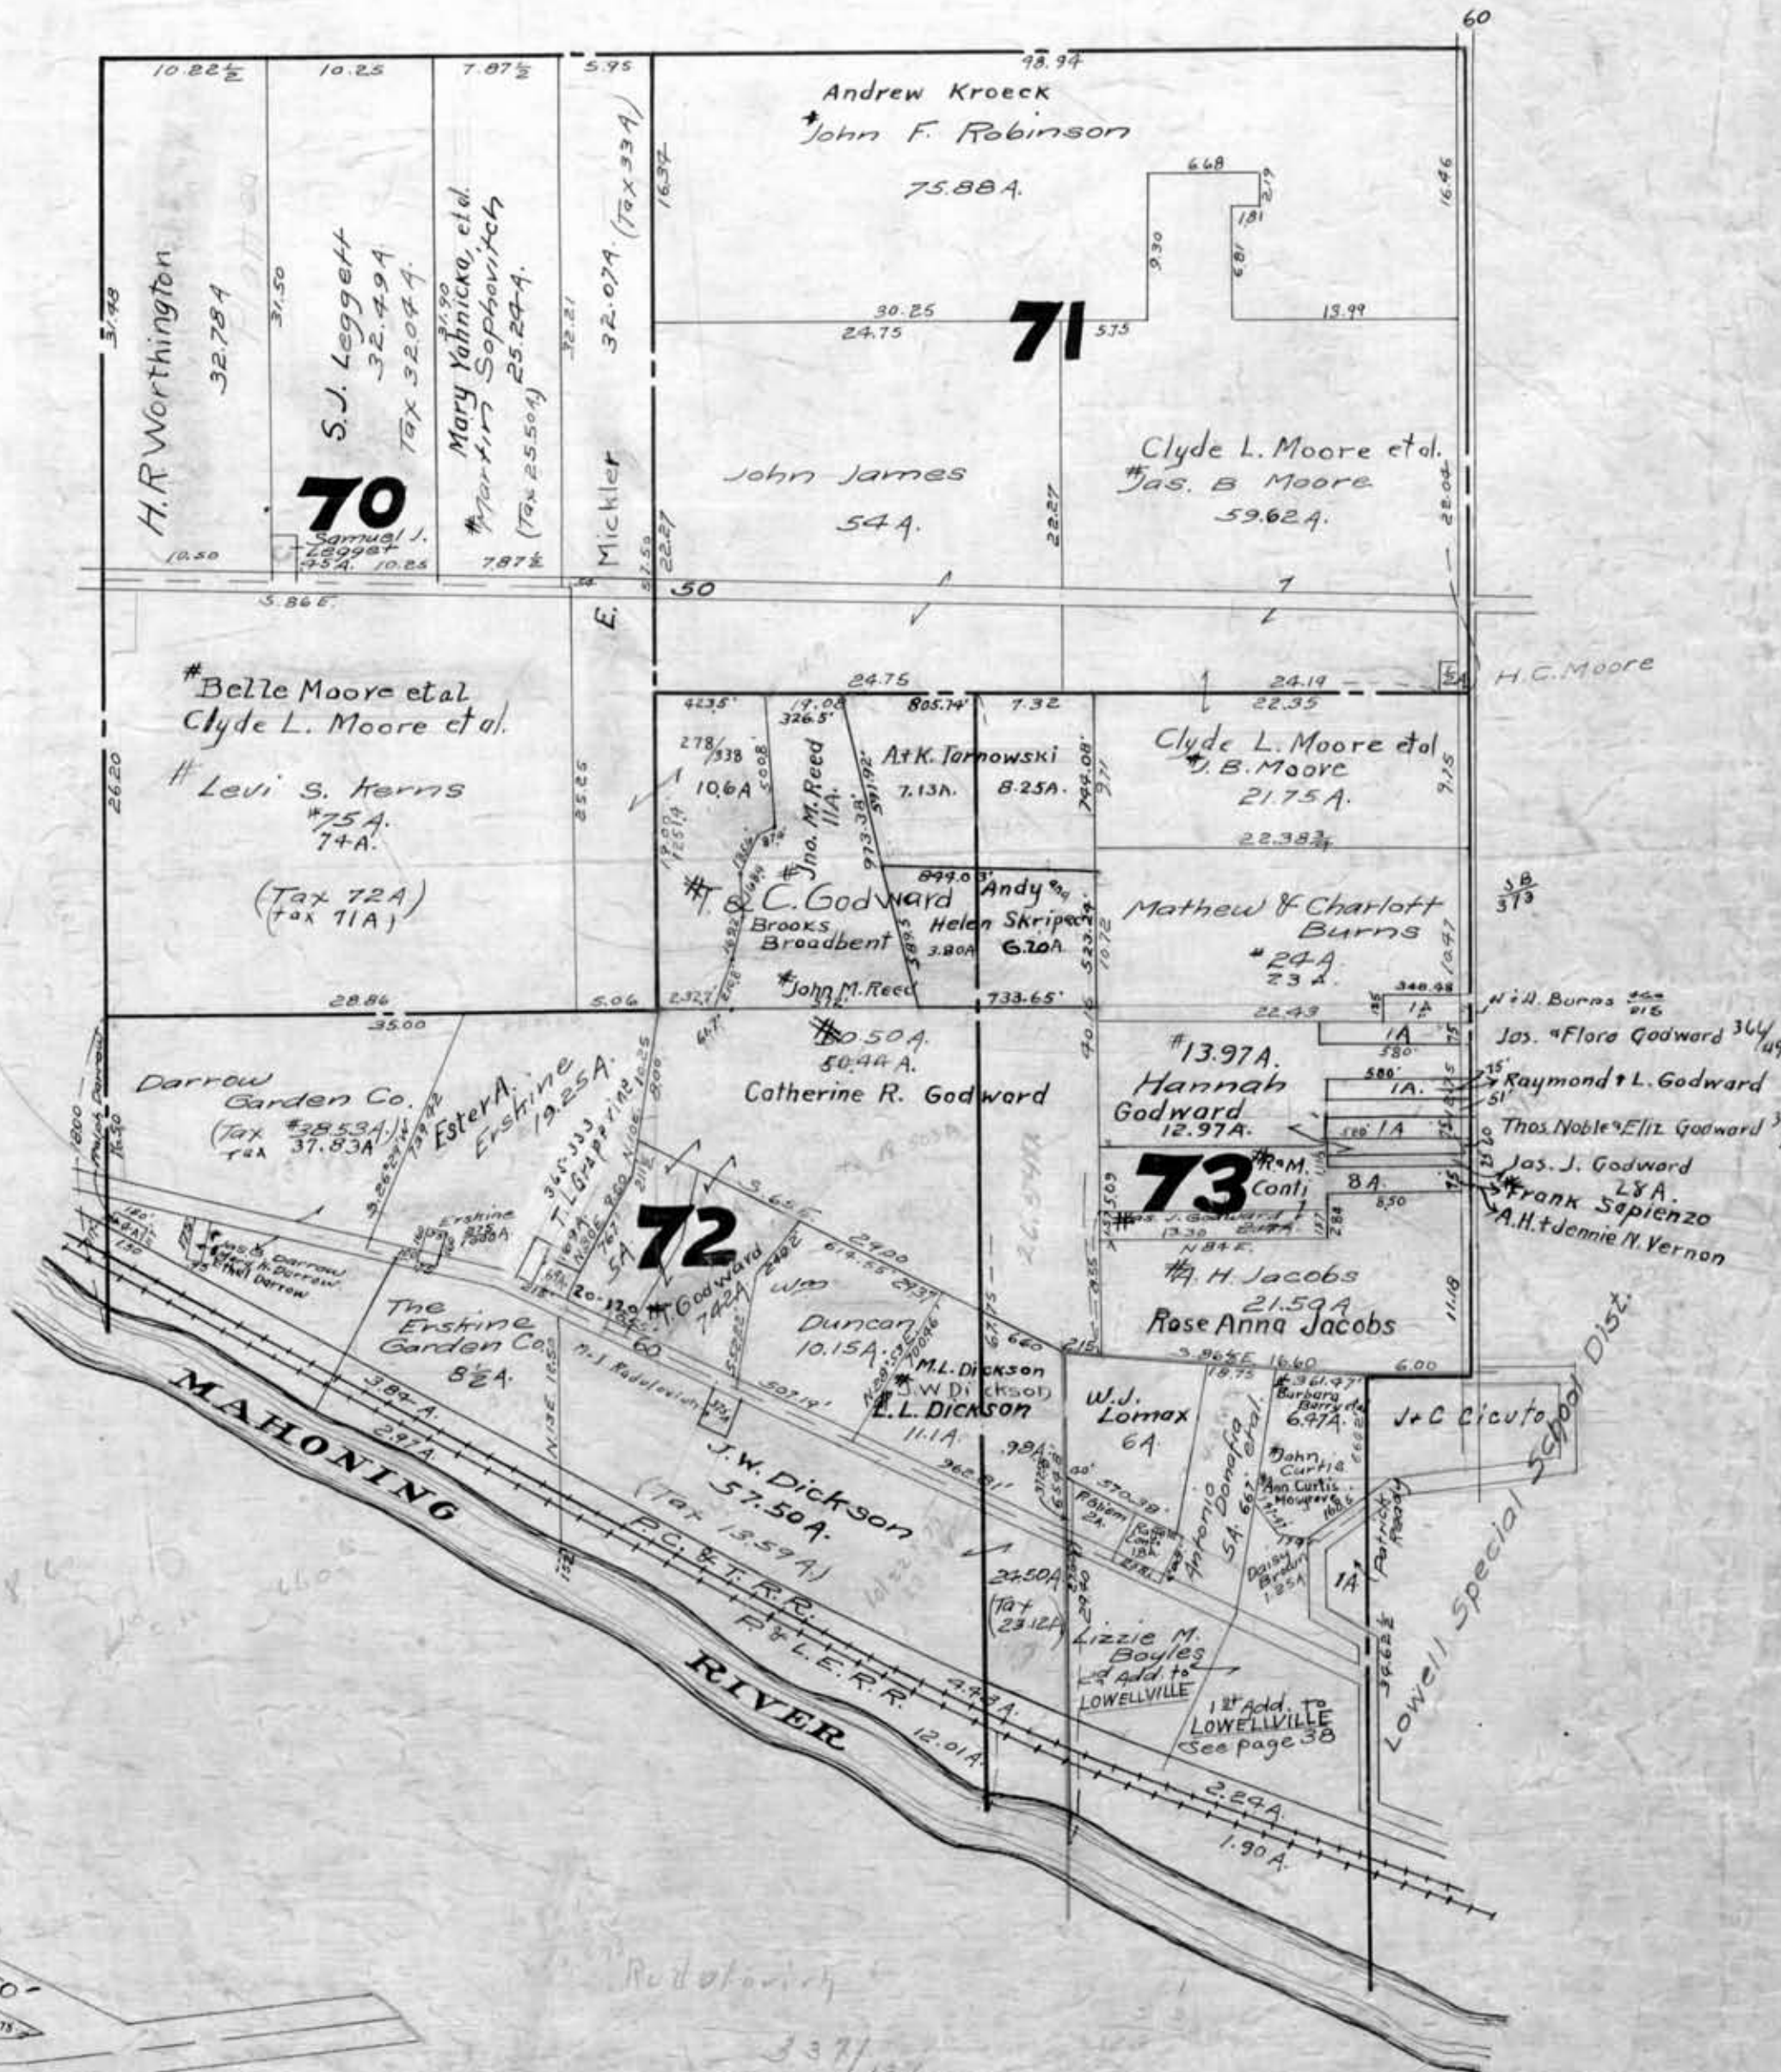

# LOTS 70-71-72 & 73

Scale 10 chains to an inch  
POLAND TWP.

WOOD		WEST	
1	108	135	202
2	107	134	208
3	106	133	207
4	105	132	206
5	104	131	205
6	103	130	204
7	102	129	203
8	101	128	202
9	100		
10	99		
11	98		
12	97		
13	96		
14	95		
15	94		
16	93		
17	92		
18	91		
19	90		
20	89		
21	88		
22	87		
23	86		
24	85		
25	84		
26	83		

Scale 1 in = 200 ft.  
Plat of part of the T.J. Godward Farm.  
Area platted Vol. 20 Pg. 120  
2.769 A.