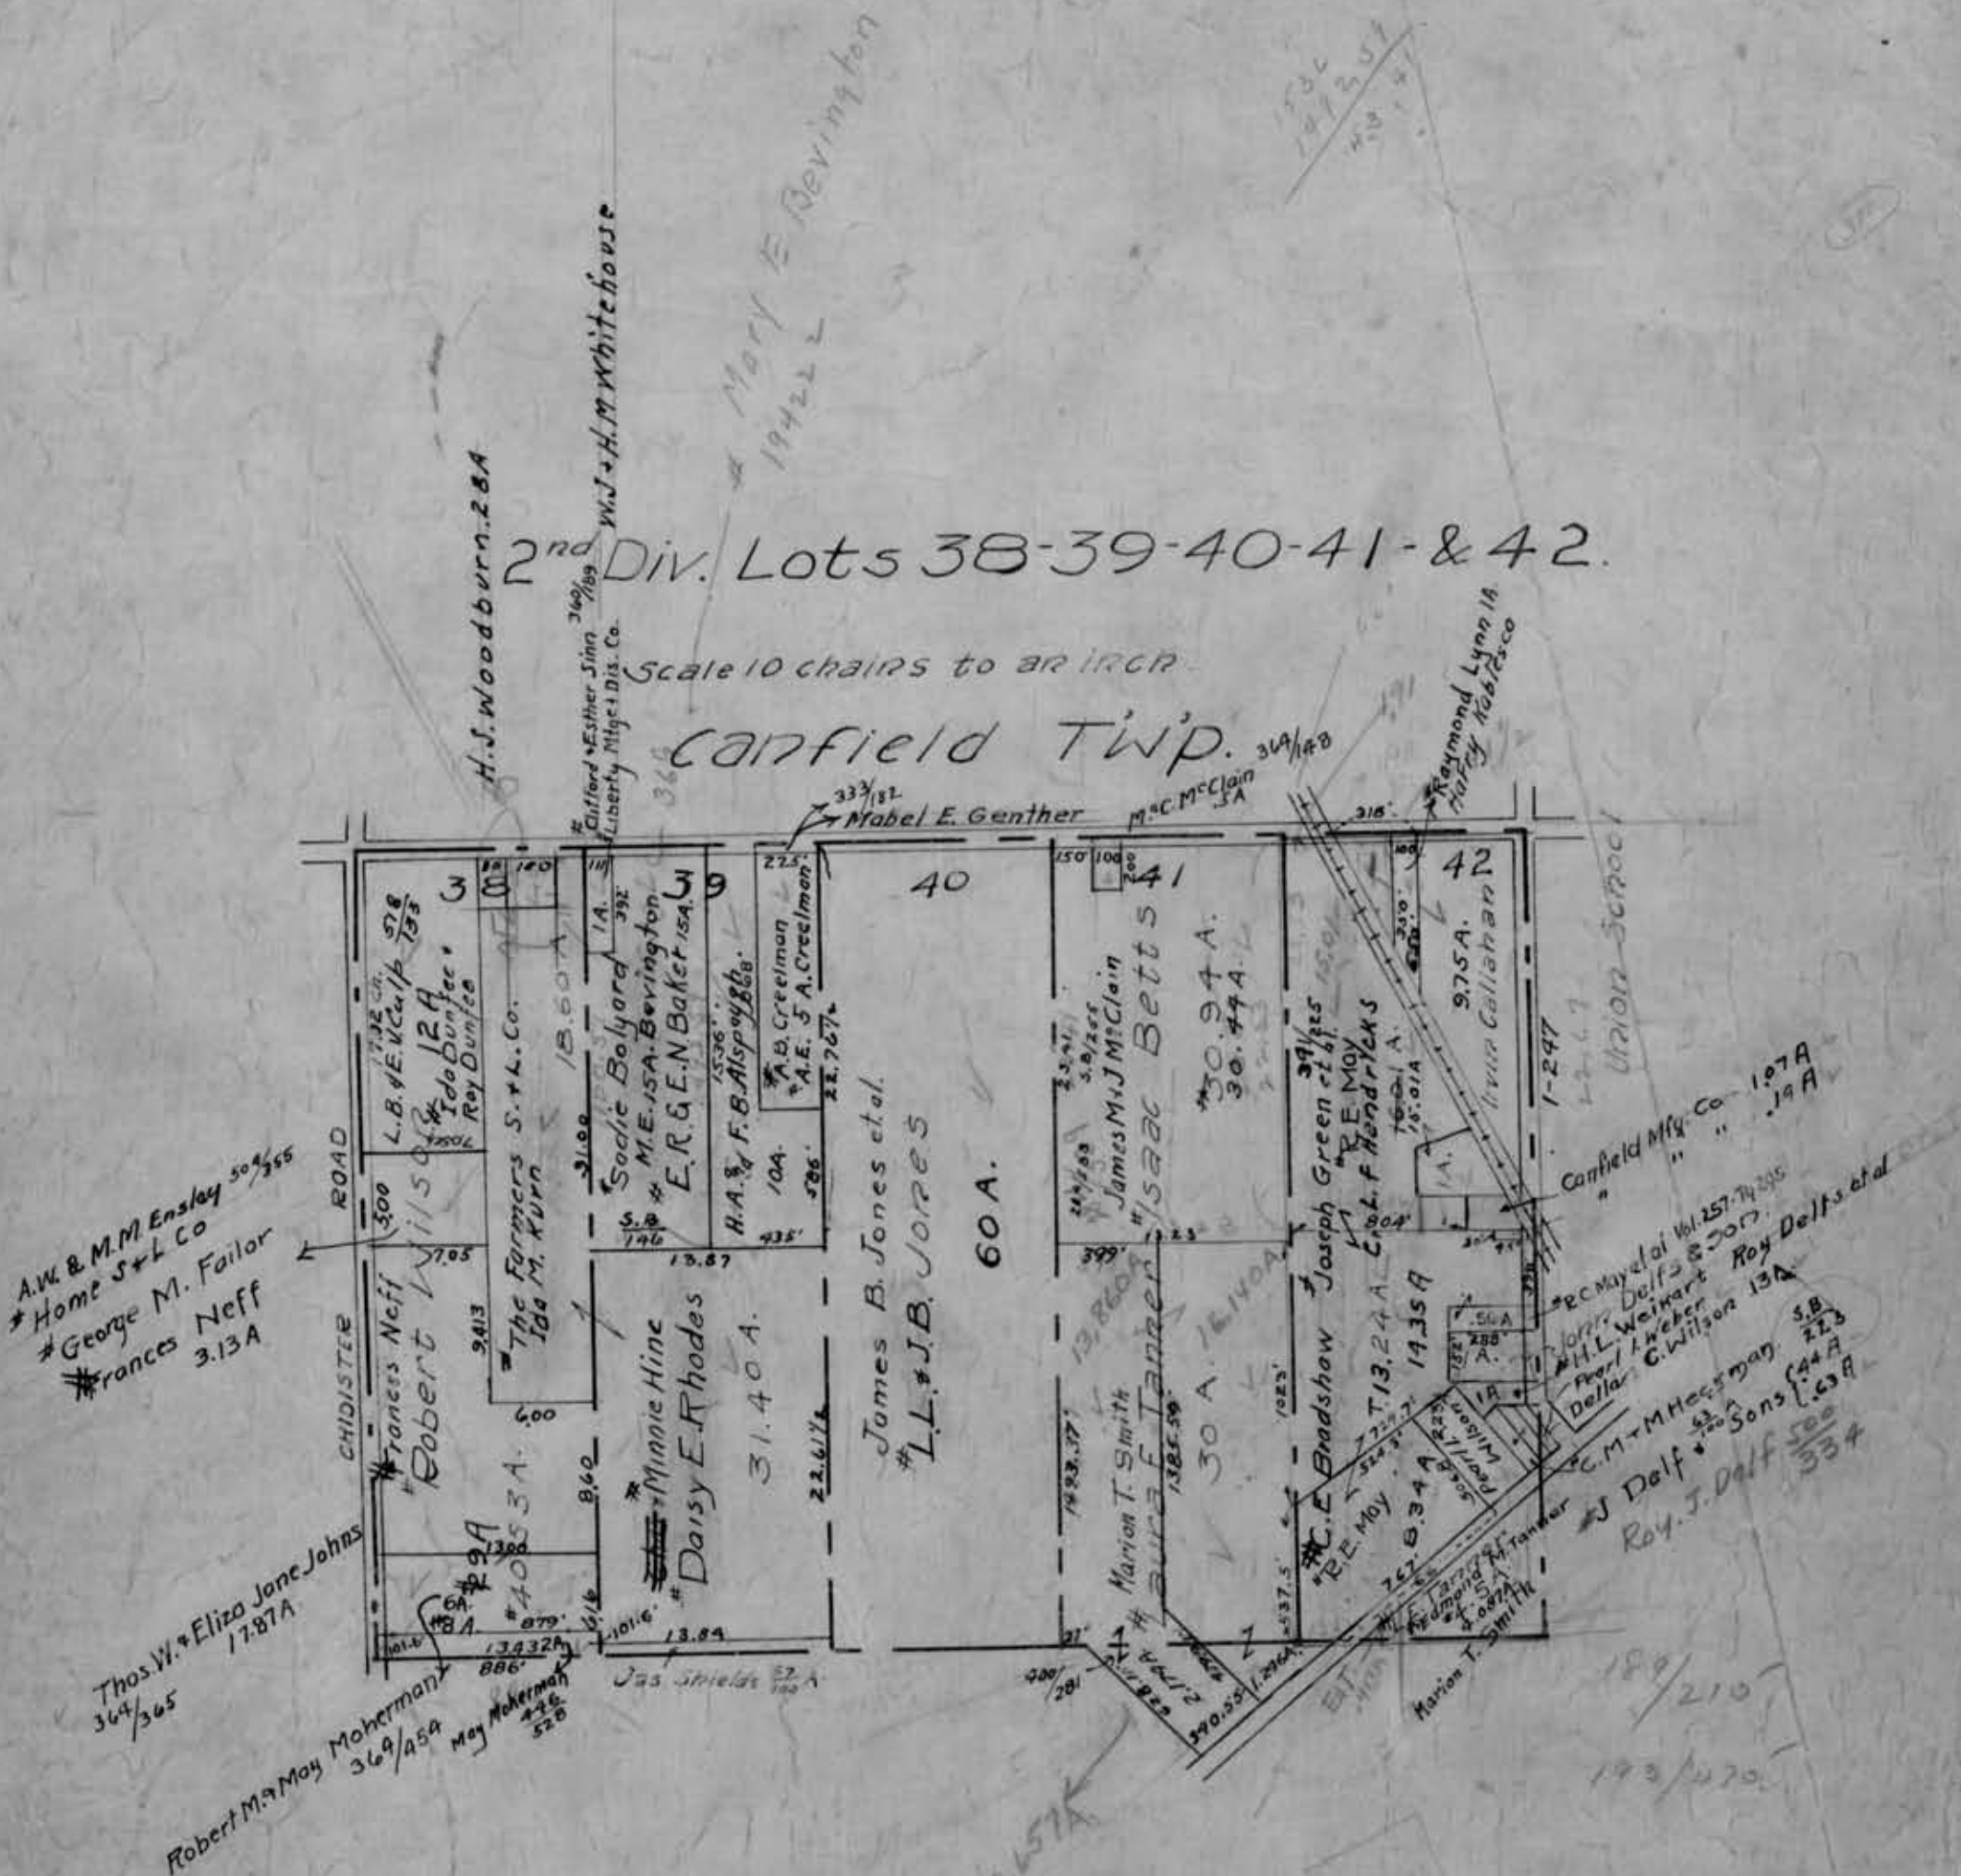

578
1922

2nd Div. Lots 38-39-40-41-& 42.

scale 10 chains to an inch

Carfield Twp.

A.W. & M.M. Enslay 50¹/₅₅₅
 * Home S+L Co
 # George M. Failor
 # Frances Neff 3.13A

Thos W. & Eliza Jane Johns
 364/365 17.87A

Robert M. & May Mohermany
 369/459 May Mohermany 528

Canfield Mfg. Co 1.07A
 " " .19A

RC Mayel et Vol. 157-14305
 J. Delf & Sons
 M.L. Wehner Roy Delfs et al
 Della G. Wilson 13A
 C.M. & M. Heesman
 J Delf & Sons (44A)
 Roy. J. Delf 500
 334

3.657A

189
210
193/470

393
1925 19